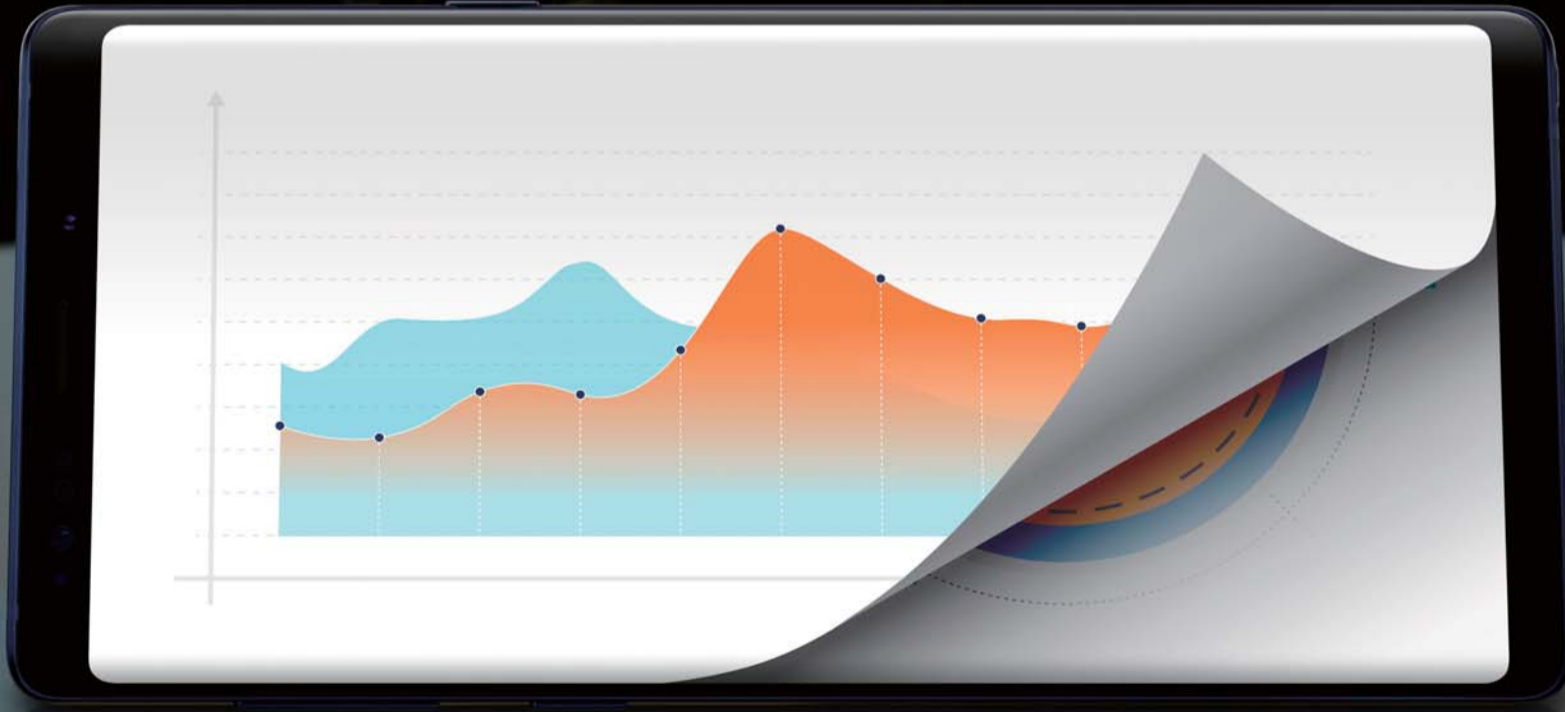

*개방된 공간 기준으로 약10m 이내 활용 가능

펜의 새로운 시대를 여는 | 스마트 S펜 |

S펜으로 멀리서 카메라 셔터를 눌러
색다르게 찍는 **스마트 S펜 원격 촬영**
S펜으로 프로페셔널하게 슬라이드를 넘기는
스마트 S펜 원격 프레젠테이션
S펜을 눌러 손쉽게 호출하고 컨트롤하는 다양한 앱
* 개방된 공간 기준으로 약10m 이내 활용 가능

모든 순간이 작품이 되는 | 인텔리전트 카메라 |

모든 순간 더 멋있게, 20가지 장면마다 자동으로 인식해
최적의 컬러로 담아내는 **장면별 최적 촬영**
* 인물 / 음식 / 풍경 / 물 등 20가지 장면 자동(주요 장면 기준)
* 임의 장면 선택 불가, 해당 기능을 지원하지 않는 경우 OFF 후 사용 가능
* 촬영 환경에 따라 정확도가 다를 수 있음
눈 감음, 흔들림 등을 촬영 즉시 알려주는 **촬영시 보완점 알림**
* 눈 감음 / 흔들림 / 렌즈 오염 / 역광 알림(천후면 모두 지원)
* 촬영 환경에 따라 정확도가 다를 수 있음

고사양 게임에도 최적화된 | 파워풀 퍼포먼스 |

하루 종일 마음 놓고 즐기는 **All day 배터리**
끊김 없이 빠른 **고성능 AP 및 대용량 RAM**
필요한 모든 것을 담고도 남을 만큼의
대용량 메모리