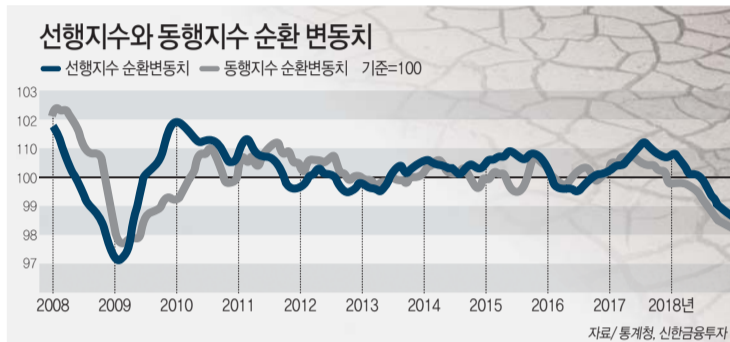

[르포] 조선 '부활찬가' 전남 영암 현대삼호중 가보니 02

Economy

코스피	2041.04 (0.00)	코스닥	675.65 (0.00)
금리 (연평균)	1.82 (0.00)	환율 (원/달러)	1115.70 (0.00) (1일)

회색 코뿔소의 습격... “위기를 경영하라”

〈예측이 가능한 경제위기〉

회색코뿔소는 코끼리 다음으로 큰 동물로 몸길이 3~5m, 몸무게 1~3.5톤에 이른다. 초식 동물이라 평소에 온순한 편이지만 위험이 닥치면 큰 뿔을 앞세워 땅이 흔들릴 정도로 맹렬하게 달려 든다. 체구가 커서 다가오는 게 보이니 어느 정도 인지할 수 있다. 경제학적 의미에서 '회색 코뿔소'란 뻔히 보이지만 위협적인 단계가 되기 전까지는 쉽게 간과하는 위험요인을 말한다. 예측 자체가 어려워 도저히 피

할 수 없는 '블랙스완'과는 다르다. 2019년도 국내 경제에 대한 부정적 전망 속에서 불어날 대로 불어날 가계부채와 본격화된 금리인상, 주력산업 부진이라는 회색코뿔소와 동거해야 한다. 회색코뿔소가 땅을 흔들며 돌진해 오더라도 안전거리를 확보하고, 미리 방어막을 친다면 전화위복의 기회로 삼을 수 있다. 2019년 한국경제의 위기를 경영할 수 있는 방안을 고민해 본다. 〈편집자주〉

2019 신년기획 '위기경영'

〈관련기사 3면〉

연내 경기저점 가능성 높아 안정적 성장기조 유지 위한 경제 순환시스템 구축 통해 韓 경제 복원력 강화 힘써야

〈2019년 경제전망〉

	2018년	2019년
경제성장률 (%)	2.6~2.7	2.6~2.7
취업자증감 (만명)	10	15
고용률(%, 15~64세)	66.7	66.8
소비자물가 (%)	1.6	1.6
경상수지 (억불)	740	640