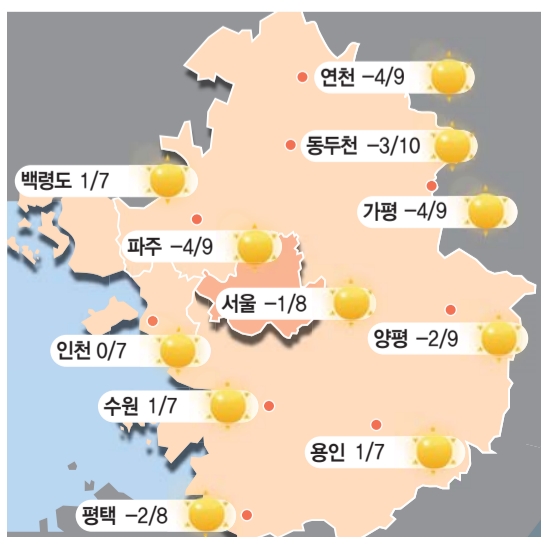

팀 킴 모델 발탁을 통해 ‘의성마늘햄’ 브랜드를 더욱 널리 알릴 수 있었다는 게 회사 측 설명이다. / 김민지 기자 kmj@

‘팀 킴’ 의성마늘햄 광고

/ 롯데푸드

오늘의 날씨

해돋이 / 06:49 | 해질 / 18:36

3월

11일 (수)

음력 : 2월 17일

수도권 날씨

-1 ~ 8°C

자료제공 : KWeather 케이웨더(주) www.kweather.co.kr