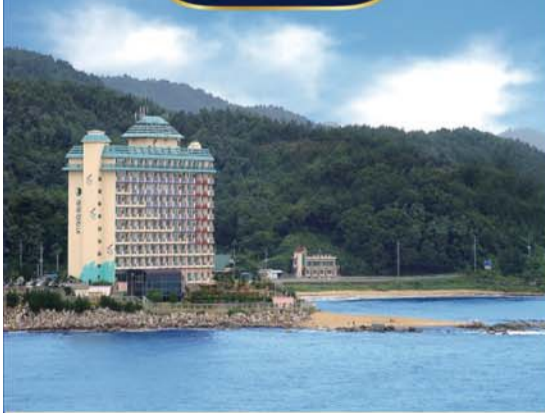

#### 원적외선 사우나

- 캐나다산 적삼목
- 원적외선효과
- 자동온도조절
- 인체공학적인설계

- 세포재생 및 혈액순환 향상
- 인체항균작용 및 성인병 치료 효과
- 체중조절 효과 및 운동부족 해소 효과
- 영양분해 공급 및 피부미용에 탁월한 효과
- 피로회복 및 스트레스 해소

농약, 캠핑 하우스

24시간 상담 가능

## 화진포 금강산리조트 99만원

여름휴가 예약 접수중

1. 전국 7체인 사용 (설악, 고성, 제주, 지리산, 서해안, 나주, 도교)
2. 사용기간 : 10년
3. 무료숙박권 20매(주중 10, 주말 10), 사우나 10매
4. 패밀리링 99만원, 스위트형 198만원
5. 숙박권 소진시 추가로 회원가로 사용할 수 있다.

문의 02)541-0113