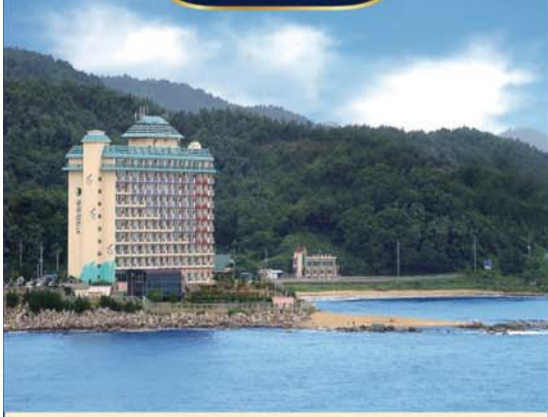

농약, 캠핑 하우스

24시간 상담 가능

리치하우징문의: 1544-6299

화진포 금강산리조트 99만원

여름휴가 예약 접수중

1. 전국 7체인 사용 (설악, 고성, 제주, 지리산, 서해안, 나주, 도교)
2. 사용기간 : 10년
3. 무료숙박권 20매(주중 10, 주말 10), 사우나 10매
4. 패밀리링 99만원, 스위트형 198만원
5. 숙박권 소진시 추가로 회원가로 사용할 수 있다.