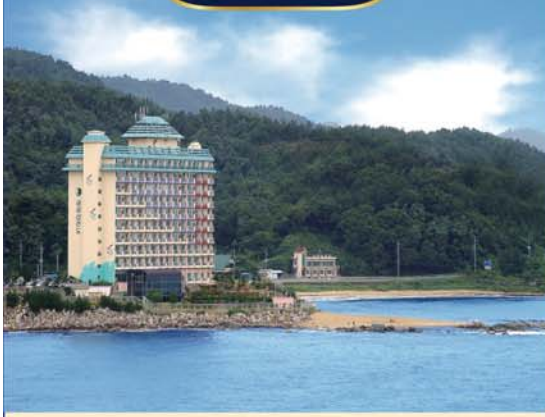

#### 원적외선 사우나

- 캐나다산 적삼목
- 원적외선효과
- 자동온도조절
- 인체공학적인설계

- 세포재생 및 혈액순환 향상
- 인체항균작용 및 성인병 치료 효과
- 체중조절 효과 및 운동부족 해소 효과
- 영양분해 공급 및 피부미용에 탁월한 효과
- 피로회복 및 스트레스 해소

농약, 캠핑 하우스

24시간 상담 가능

## 화진포 금강산리조트 99만원

여름휴가 예약 접수중

1. 전국 7체인 사용 (설악, 고성, 제주, 지리산, 서해안, 나주, 도교)
2. 사용기간 : 10년
3. 무료숙박권 20매(주중 10, 주말 10), 사우나 10매
4. 패밀리링 99만원, 스위트형 198만원
5. 숙박권 소진시 추가로 회원가로 사용할 수 있다.

문의 02)541-0113