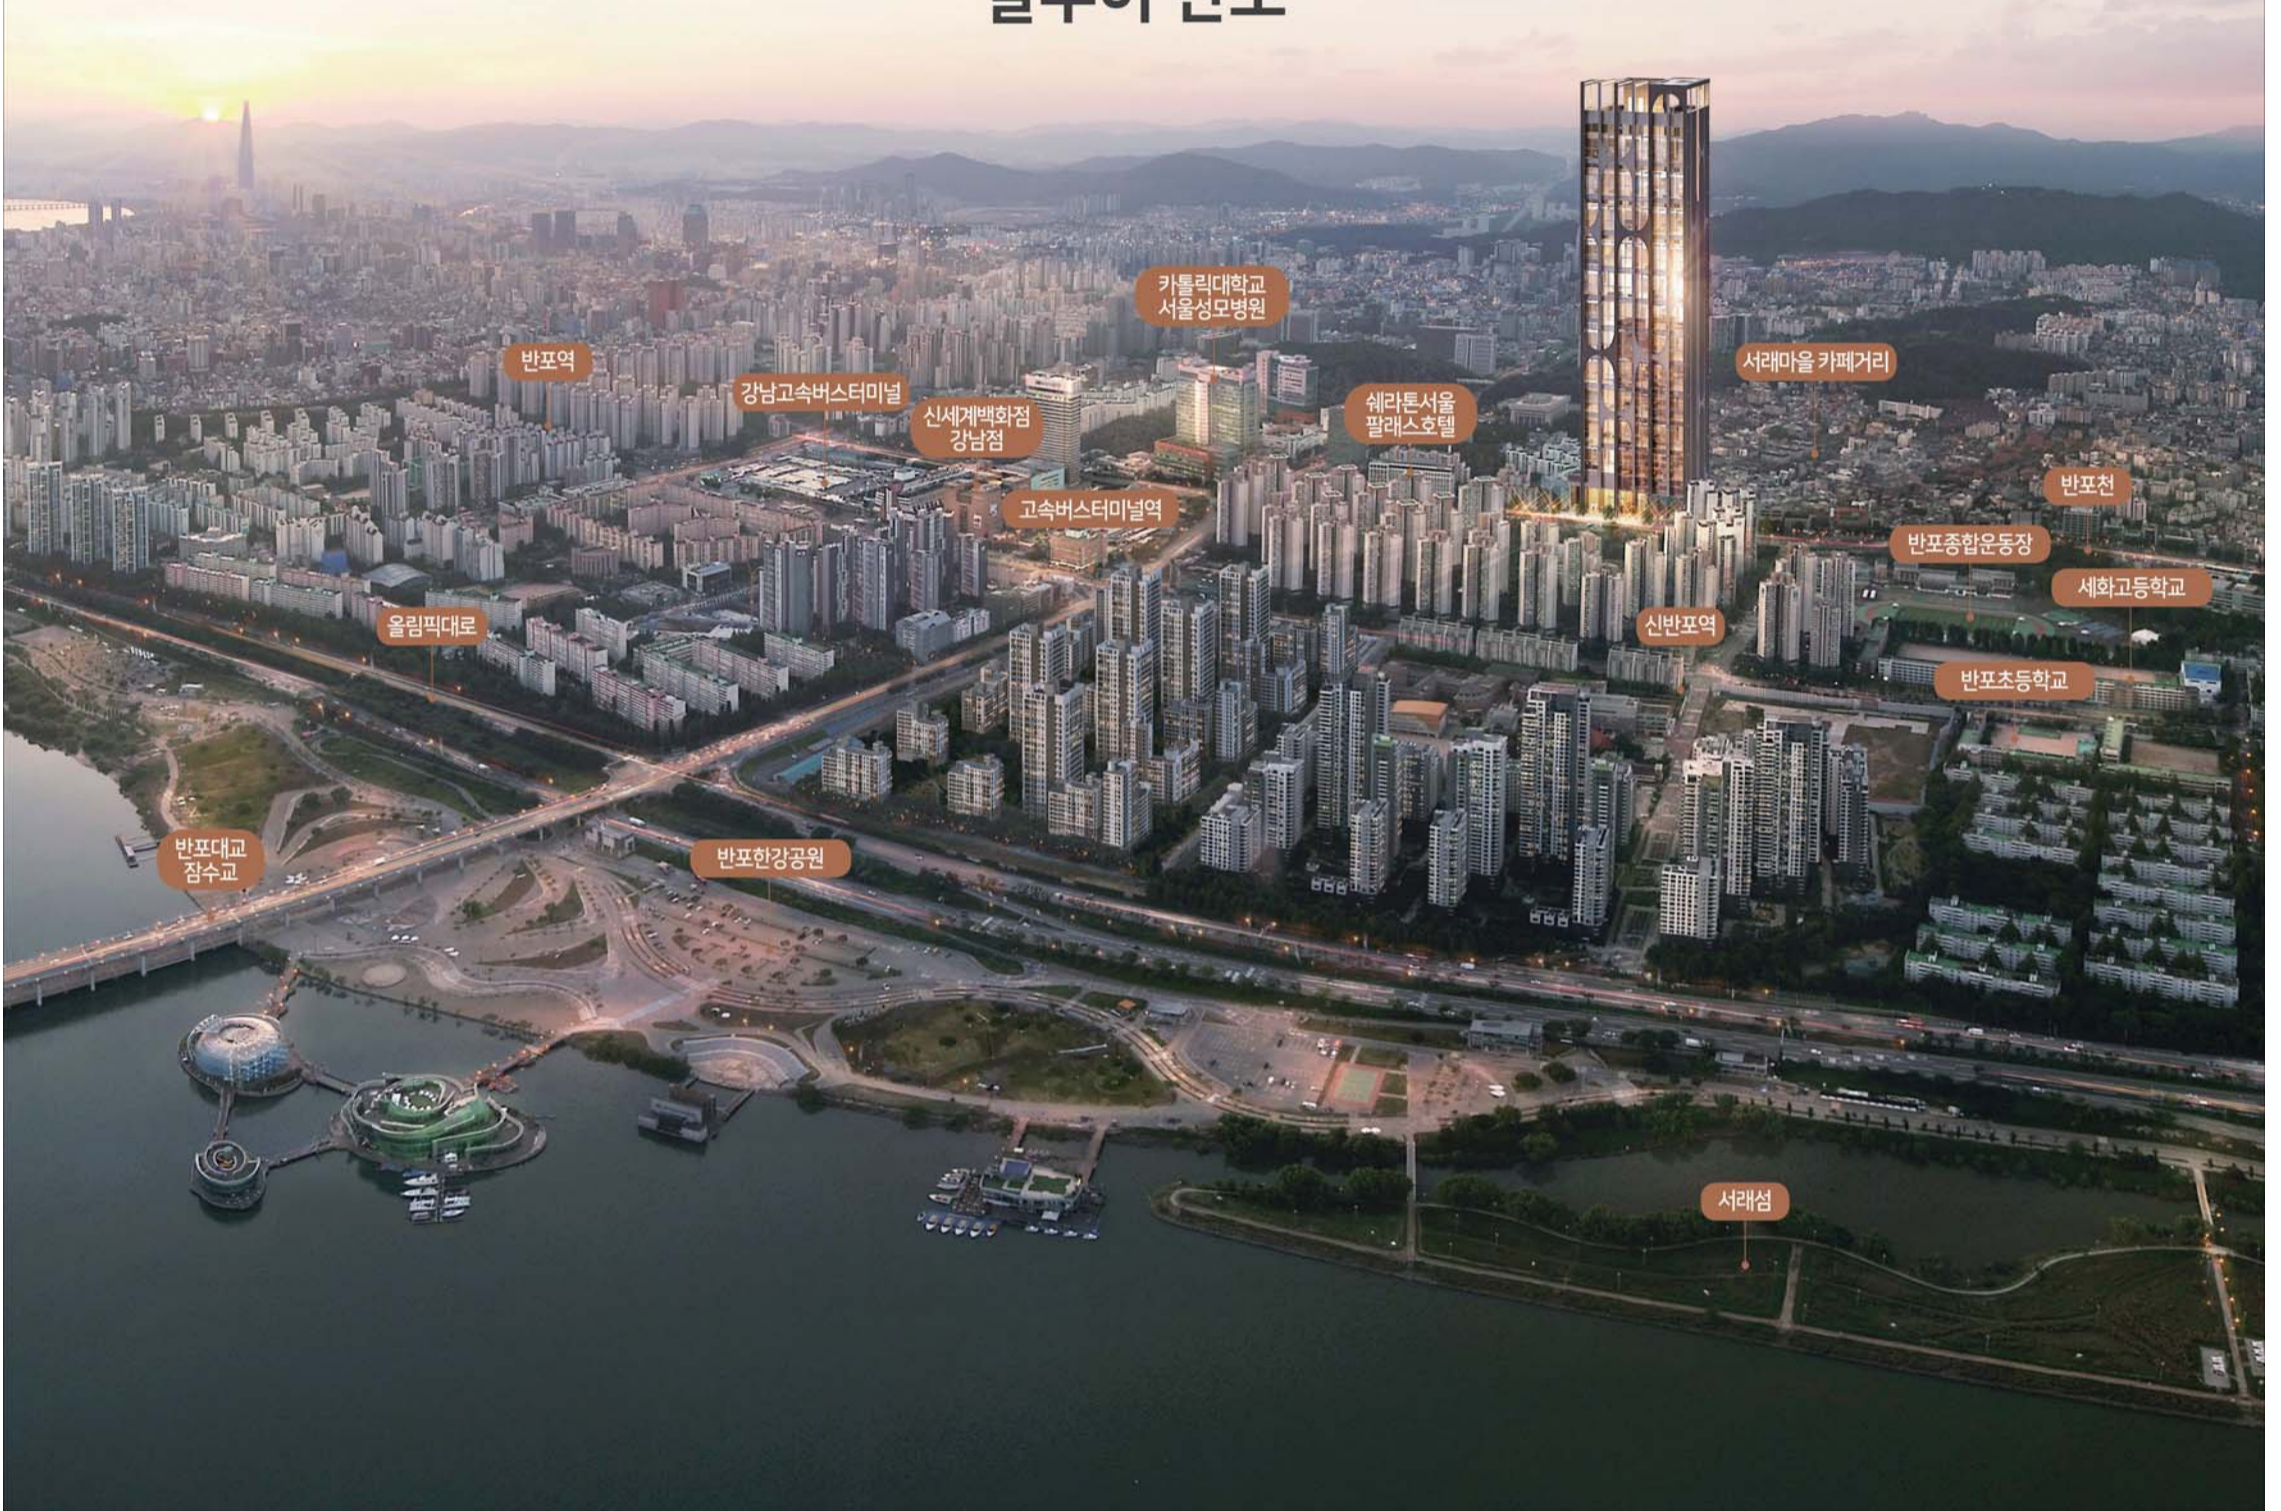

Allure BANPO

볼드리치를 위한 럭셔리 펜트하우스

역, 교통, 생활, 파크 등 가장 완벽한 라이프가 열리는 강남의 중심 반포... 그곳에서도 가장 눈부신 자리에 하이엔드 주거공간 알루어 반포를 선보입니다.

알루어 반포

전매 가능

계약금 정액제

**無
중도금대출無
청약통장無**

**자금조달계획서
거래계약신고
해당 없음**

| 알루어 반포 프리미엄 포인트6 |

- Traffic _ 3·7·9호선 트리플 역세권
- Invest _ 럭셔리 소형의 리미티드 에디션
- Infra _ 강남 중심의 센트럴 라이프
- Smart _ IoT, 특화설계 등 스마트한 주거공간
- Nature _ 격이 다른 그리너리 라이프
- Premium _ 반포 프리미엄을 잇는 서래마을 첫자리

※ VIP라운지 사전예약제 운영

02-532-0111

사명 KAIT 한국자산신탁 | 사명 현대아산 | 위탁 대신 EDI

※ 상기 CG는 소비자의 이해를 돕기 위한 것으로 실제와 차이가 있을 수 있으며, 인허가 과정이나 실제 시공시 일부 변경될 수 있습니다.