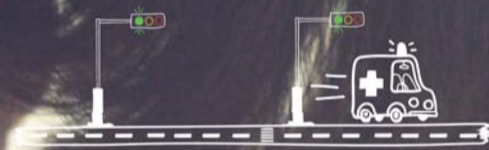

KT는 AI로 교통을 제어하는 C-ITS 서비스로
1분 1초가 위급한 상황 속에서
골든타임을 지키고 소중한 생명을 구하기 위해 노력하고 있습니다

기적의 도로로 도시를 바꾸다

구급요원아저씨, 감사합니다!

KT-C-ITS의 긴급차량우선신호서비스는 빠른 이동이 필수적인 긴급차량에 우선신호를 부여하여 환자이송시간을 줄여줍니다
제주도에서 구급차이동시간을 2분 32초 단축하는 데에 성공하였으며, 전국 보급을 위해 노력하고 있습니다