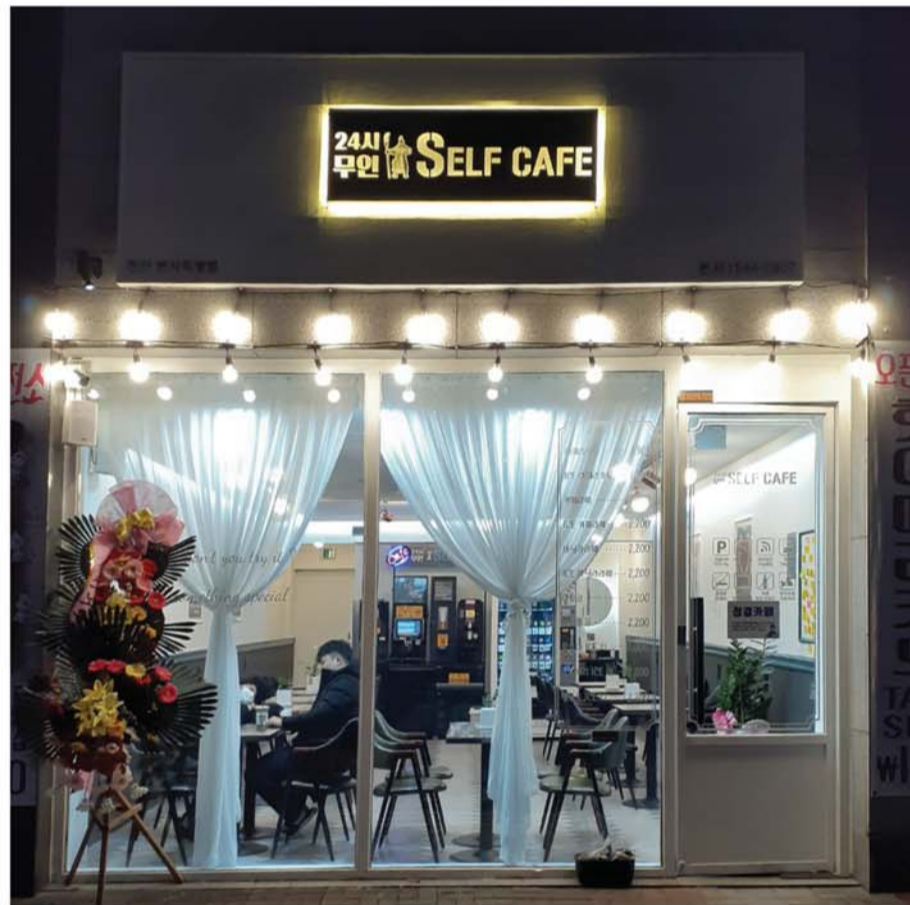

언택트시대 / 무인카페

고품질 친환경
PREMIUM COFFEE

아메리카노 그란데SIZE
₩1,300 or 1,500

- 서울 등촌점 강서구 등촌동 654-5 101호 -서울 목4동점 양천구 목동 948 목동2차월드메르디앙 제201동 103호 -서울 목동점 양천구 목동 796-4 -서울 장안점 동대문구 장한로 26길 32
- 서울 원효로점 용산구 원효로 51 삼성테마트상가 -서울 신대방점 동작구 신대방동 705, 101동상가 -서울 궁동점 구로구 부일로 15길 40 -서울 상암점 마포구 상암동 23-6
- 서울 증미점 강서구 등촌동 637-10 -인천 인천터미널점 관교동 13-10 삼환아파트상가 104호 -인천 동촌점 연수구 원인재로 56, 연수현대1차상가 -인천 인하로점 미추홀구 용현동 94-3
- 인천 관교점 미추홀구 관교동 515-8 -인천 학익점 미추홀구 학익동 437-32 -인천 운서점 중구 신도시남로 142번길 3 -시흥 월곶점 월곶동 1010-4 풍림1차아이원상가
- 고양 신원점 고양시 덕양구 신원동 622, 용민프라자 -고양 삼송점 고양시 삼송동 302-4 -부천 중동점 원미구 중동 1134-2 골드존타워 -부천 카톨릭대점 부천시 지봉로 42, B동
- 부천 송내남부점 부천시 송내동 315-3 상가동 B207호 -부천 상동점 부천시 상동 538-7 다승프라자 -부천 소사점 부천시 소사본동 424, kcc스위첸상가 -부천 중동역점 부천시 상동 329-13
- 부천 부흥점 부천시 상이로 85번길 8-25 -부천 소사본동점 부천시 소사본동 95-6 -부천 소사3호점 부천시 소사본동 403 상가2층 -부천 중동 남부점 부천시 송내동 372 푸르지오상가
- 천안 본사직영점 천안시 서북구 백석동 1160번지