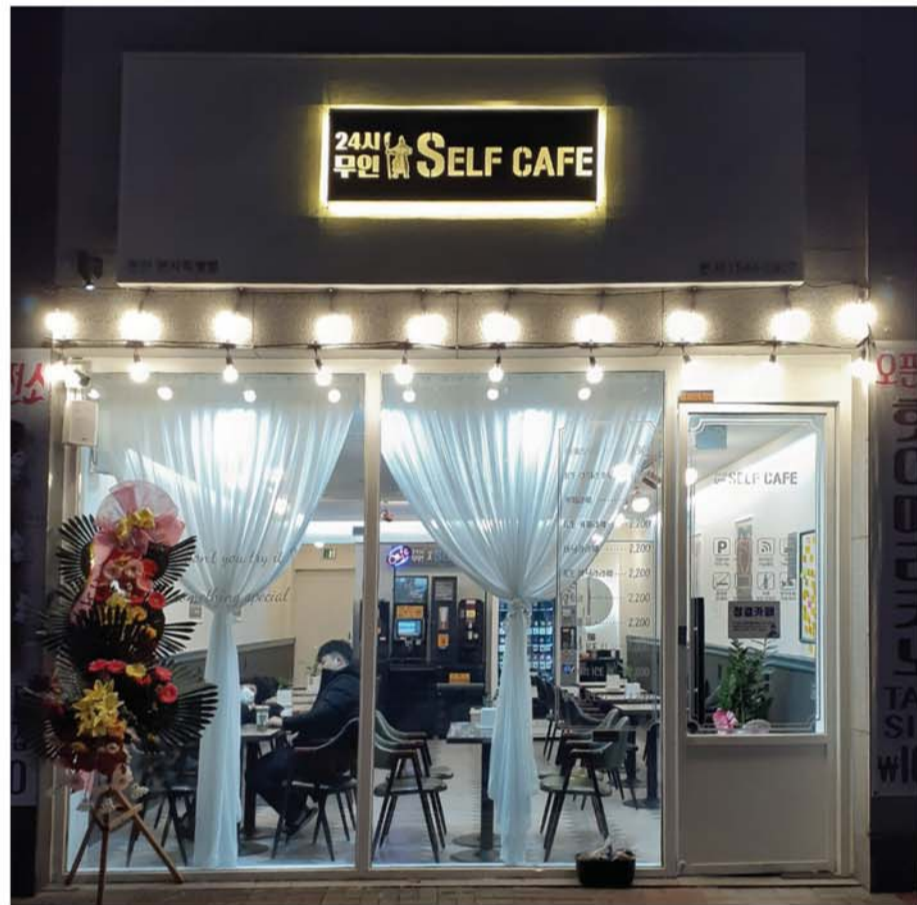

언택트시대 / 무인카페

고품질 친환경
PREMIUM COFFEE

아메리카노 그란데SIZE
₩1,300 or 1,500

- 서울 강서고점 서울시 양천구 목동중앙남로 4길 4 -서울 신월점 서울시 양천구 신월동 224-1 -서울 목4동점 양천구 목동 948 목동2차월드메르디앙 제201동 103호
- 서울 목동점 양천구 목동 796-4 -서울 장안점 동대문구 장한로 26길 32 -서울 원효로점 용산구 원효로 51 삼성테마트상가 -서울 신대방점 동작구 신대방동 705, 101동상가
- 서울 궁동점 구로구 부일로 15길 40 -서울 상암점 마포구 상암동 23-6 -서울 증미점 강서구 등촌동 637-10 -서울 등촌점 강서구 등촌동 654-5, 101호
- 인천 인천터미널점 관교동 13-10 삼환아파트상가 104호 -인천 동촌점 연수구 원인재로 56, 연수현대1차상가 -인천 인하로점 미추홀구 용현동 94-3 -인천 관교점 미추홀구 관교동 515-8
- 인천 학익점 미추홀구 학익동 437-32 -인천 운서점 중구 신도시남로 142번길 3 -시흥 월곶점 월곶동 1010-4 풍림1차아이원상가 -고양 신원점 고양시 덕양구 신원동 622, 용민프라자
- 고양 삼송점 고양시 삼송동 302-4 -부천 중동점 원미구 중동 1134-2 골드존타워 -부천 카톨릭대점 부천시 지봉로 42, B동 -부천 송내남부점 부천시 송내동 315-3 상가동 B207호
- 부천 상동점 부천시 상동 538-7 다승프라자 -부천 소사점 부천시 소사본동 424, kcc스위첸상가 -부천 중동역점 부천시 상동 329-13 -부천 부흥점 부천시 상이로 85번길 8-25
- 부천 소사본동점 부천시 소사본동 95-6 -부천 소사3호점 부천시 소사본동 403 상가2층 -부천 중동 남부점 부천시 송내동 372 푸르지오상가 -천안 본사직영점 천안시 서북구 백석동 1160번지