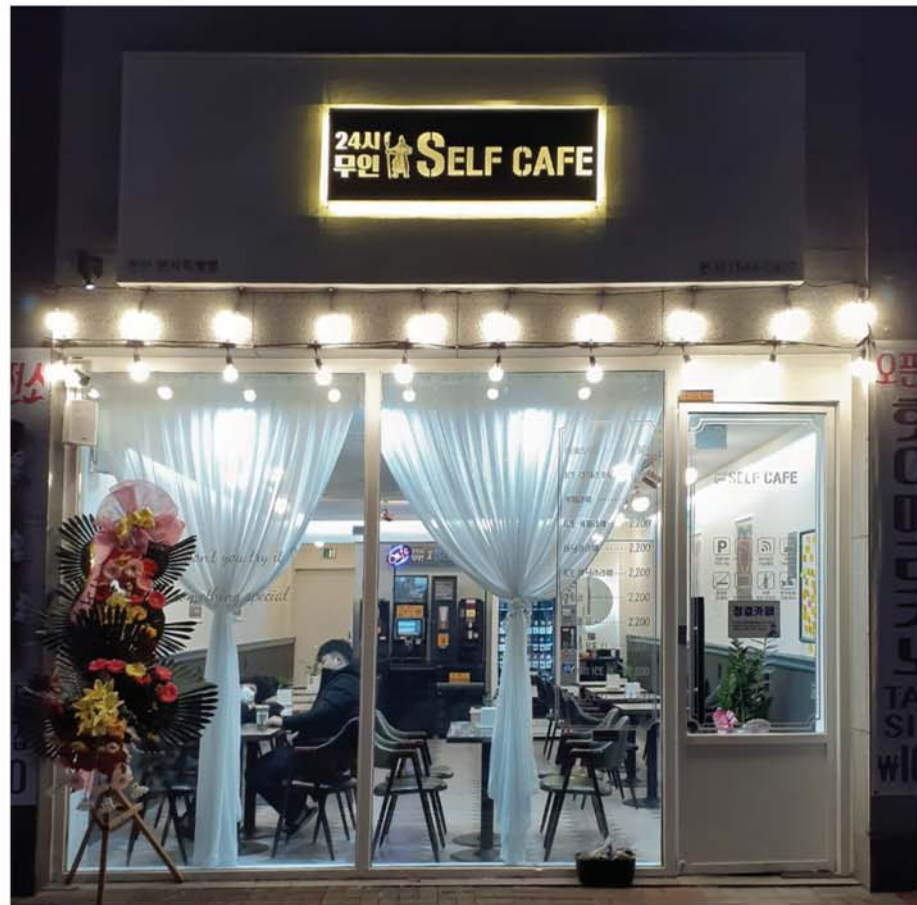

언택트시대 / 무인카페

**고품질 친환경
PREMIUM COFFEE**

**아메리카노 그란데SIZE
₩1,300 or 1,500**

- 서울 강서고점 서울시 양천구 목동중앙남로 4길 4 -서울 신월점 서울시 양천구 신월동 224-1 -서울 목4동점 양천구 목동 948 목동2차월드메르디앙 제201동 103호
- 서울 목동점 양천구 목동 796-4 -서울 장안점 동대문구 장한로 26길 32 -서울 원효로점 용산구 원효로 51 삼성테마트상가 -서울 신대방점 동작구 신대방동 705, 101동상가
- 서울 궁동점 구로구 부일로 15길 40 -서울 상암점 마포구 상암동 23-6 -서울 증미점 강서구 등촌동 637-10 -서울 등촌점 강서구 등촌동 654-5, 101호
- 인천 인천터미널점 관교동 13-10 삼환아파트상가 104호 -인천 동촌점 연수구 원인재로 56, 연수현대1차상가 -인천 인하로점 미추홀구 용현동 94-3 -인천 관교점 미추홀구 관교동 515-8
- 인천 학익점 미추홀구 학익동 437-32 -인천 운서점 중구 신도시남로 142번길 3 -시흥 월곶점 월곶동 1010-4 풍림1차아이원상가 -고양 신원점 고양시 덕양구 신원동 622, 용민프라자
- 고양 삼송점 고양시 삼송동 302-4 -부천 중동점 원미구 중동 1134-2 골드존타워 -부천 카톨릭대점 부천시 지봉로 42, B동 -부천 송내남부점 부천시 송내동 315-3 상가동 B207호
- 부천 상동점 부천시 상동 538-7 다승프라자 -부천 소사점 부천시 소사본동 424, kcc스위첸상가 -부천 중동역점 부천시 상동 329-13 -부천 부흥점 부천시 상이로 85번길 8-25
- 부천 소사본동점 부천시 소사본동 95-6 -부천 소사3호점 부천시 소사본동 403 상가2층 -부천 중동 남부점 부천시 송내동 372 푸르지오상가 -천안 본사직영점 천안시 서북구 백석동 1160번지