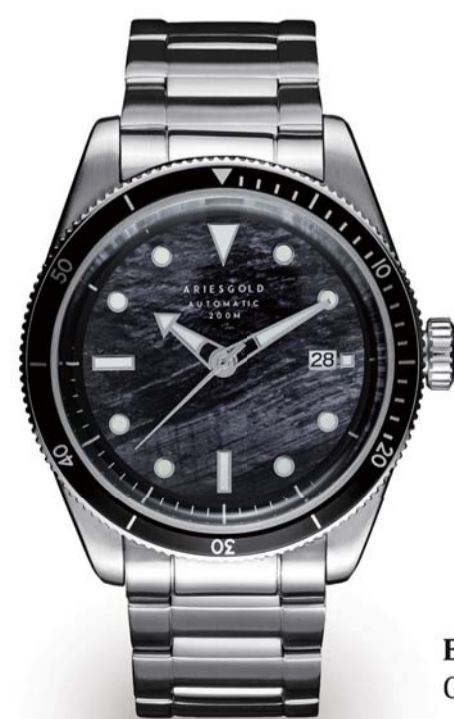

ARIESGOLD

M C M L X X

Our Take on a Timeless Design

블랙시(BLACK SEA) 운석 다이얼을 소개합니다.

각각의 다이얼은 스페인에 떨어진 사라고사 운석에서 잘라낸 다음 산 처리되어 여러분이 보는 독특한 패턴을 만들어냅니다.

블랙시(BLACK SEA)의 운석 다이얼은 겹치는 디자인 없이 한 분, 한 분에게 특별한 모습을 선사합니다.

블랙시(BLACK SEA) 운석은 에리스골드가 얼마나 멀리 왔는지를 보여주는 증거일 뿐만 아니라, 우리에게도 얼마나 더 멀리 존재하는지 보여주는 증거이기도 하다.

‘우주의 한 조각을 내 손목 위에’

©WARNINFWALLET 1855-0628 ariesgold.kr

BLACK SEA
G9027 S-BKT-MB