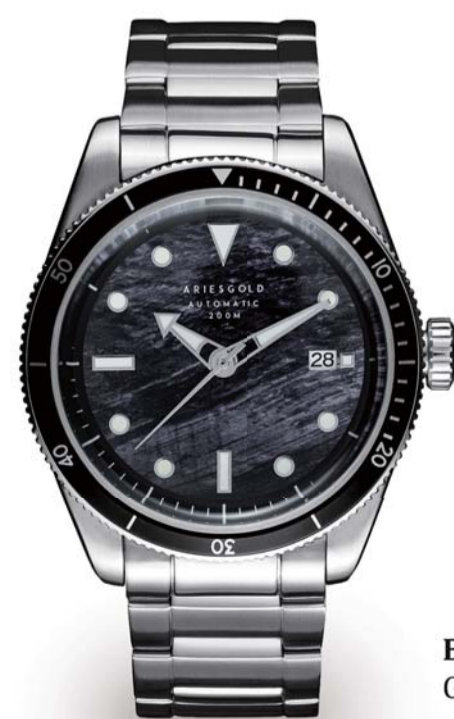

# ARIESGOLD

M C M L X X

## *Our Take on a Timeless Design*

블랙시(BLACK SEA) 운석 다이얼을 소개합니다.

각각의 다이얼은 스페인에 떨어진 사라고사 운석에서 잘라낸 다음 산 처리되어 여러분이 보는 독특한 패턴을 만들어냅니다.

블랙시(BLACK SEA)의 운석 다이얼은 겹치는 디자인 없이 한 분, 한 분에게 특별한 모습을 선사합니다.

블랙시(BLACK SEA) 운석은 에리스골드가 얼마나 멀리 왔는지를 보여주는 증거일 뿐만 아니라, 우리에게도 얼마나 더 멀리 존재하는지 보여주는 증거이기도 하다.

‘우주의 한 조각을 내 손목 위에’

**BLACK SEA**  
G9027 S-BKT-MB