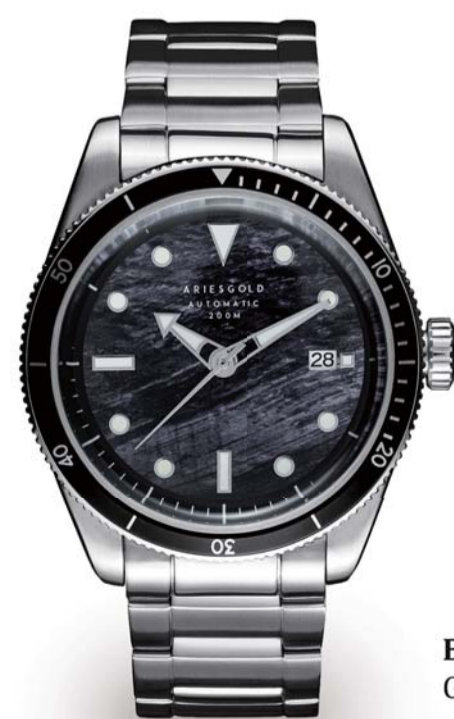

ARIESGOLD

M C M L X X

Our Take on a Timeless Design

블랙시(BLACK SEA) 운석 다이얼을 소개합니다.

각각의 다이얼은 스페인에 떨어진 사라고사 운석에서 잘라낸 다음 산 처리되어 여러분이 보는 독특한 패턴을 만들어냅니다.

블랙시(BLACK SEA)의 운석 다이얼은 겹치는 디자인 없이 한 분, 한 분에게 특별한 모습을 선사합니다.

블랙시(BLACK SEA) 운석은 에리스골드가 얼마나 멀리 왔는지를 보여주는 증거일 뿐만 아니라, 우리에게도 얼마나 더 멀리 존재하는지 보여주는 증거이기도 하다.

‘우주의 한 조각을 내 손목 위에’

BLACK SEA
G9027 S-BKT-MB