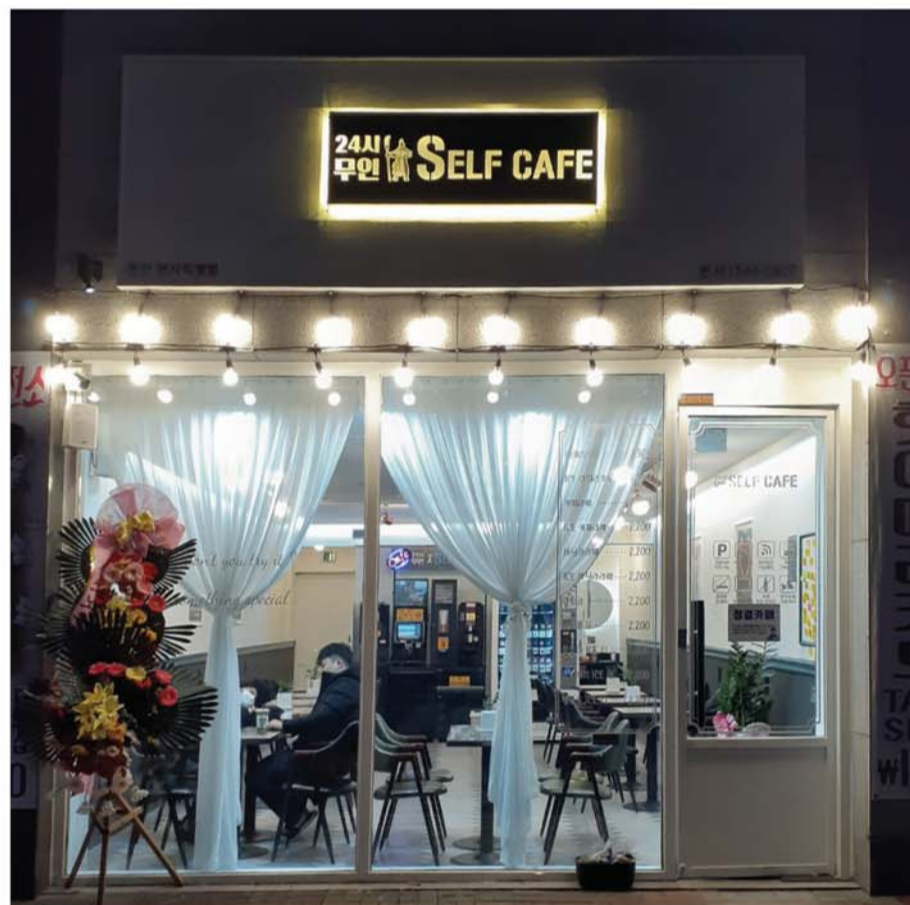

언택트시대 / 무인카페

고품질 친환경
PREMIUM COFFEE

아메리카노 그란데SIZE
₩1,300 or 1,500

- 서울 사당점 동작구 사당동 71-1 -서울 강서고점 양천구 목동중앙남로 4길 4 -서울 신월점 양천구 신월동 224-1 -서울 목4동점 양천구 목동 948 목동2차월드메르디앙 제201동 103호
- 서울 목동점 양천구 목동 796-4 -서울 장안점 동대문구 장안로 26길 32 -서울 원효로점 용산구 원효로 51 삼성테마트상가 -서울 신대방점 동작구 신대방동 705, 101동상가
- 서울 궁동점 구로구 부일로 15길 40 -서울 상암점 마포구 상암동 23-6 -서울 증미점 강서구 등촌동 637-10 -서울 등촌점 강서구 등촌동 654-5, 101호
- 인천 인천터미널점 관교동 13-10 삼환아파트상가 104호 -인천 동촌점 연수구 원인재로 56, 연수현대1차상가 -인천 인하로점 미추홀구 용현동 94-3 -인천 관교점 미추홀구 관교동 515-8
- 인천 학익점 미추홀구 학익동 437-32 -인천 운서점 중구 신도시남로 142번길 3 -시흥 월곶점 월곶동 1010-4 풍림1차아이원상가 -고양 신원점 고양시 덕양구 신원동 622, 용민프라자
- 고양 삼송점 고양시 삼송동 302-4 -부천 중동점 원미구 중동 1134-2 골드존타워 -부천 카톨릭대점 지봉로 42, B동 -부천 송내남부점 송내동 315-3 상가동 B207호
- 부천 상동점 상동 538-7 다승프라자 -부천 소사점 소사본동 424, kcc스위첸상가 -부천 중동역점 상동 329-13 -부천 부흥점 상이로 85번길 8-25 -부천 소사본동점 소사본동 95-6
- 부천 소사3호점 소사본동 403 상가2층 -부천 중동 남부점 송내동 372 푸르지오상가 -천안 본사직영점 서북구 백석동 1160번지