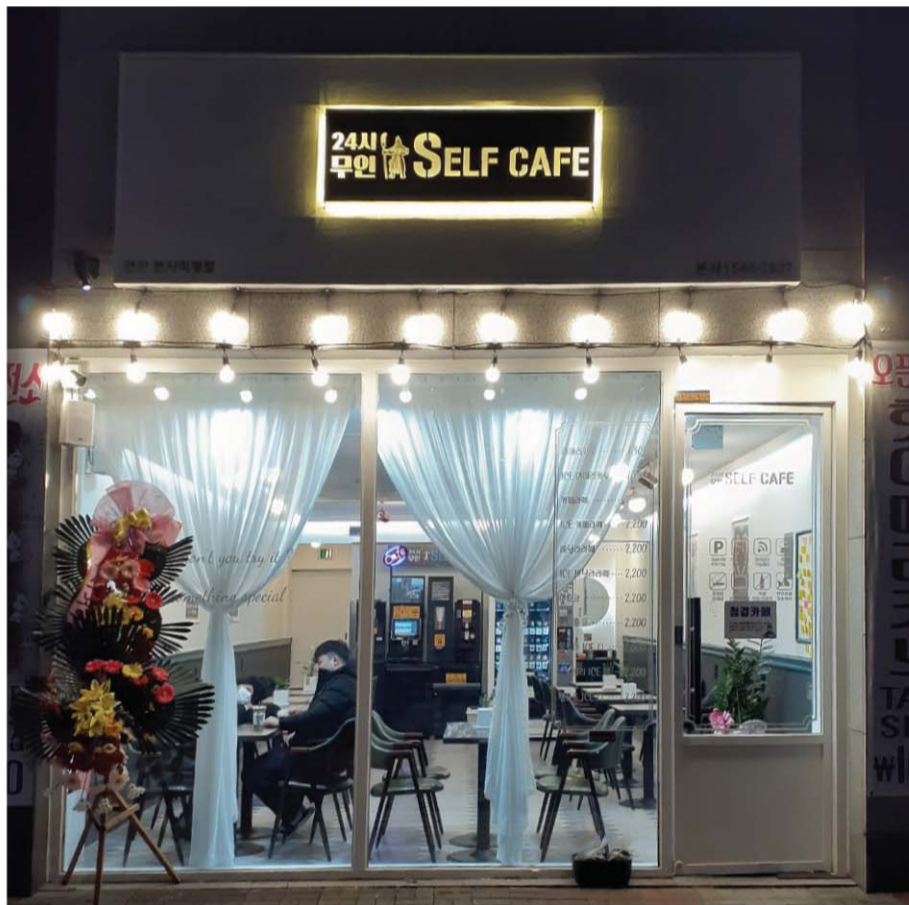

언택트시대 / 무인카페

고품질 친환경
PREMIUM COFFEE

아메리카노 그란데SIZE
₩1,300 or 1,500

- 부천 고강점 수주로 39(고강동 410-4)-부천 중동3호점 부천시 중동 1082-7 -서울 사당점 동작구 사당동 71-1 -서울 강서고점 양천구 목동중앙남로 4길 4 -서울 신월점 양천구 신월동 224-1
- 서울 목4동점 양천구 목동 948 목동2차월드메르디앙 제201동 103호 -서울 목동점 양천구 목동 796-4 -서울 장안점 동대문구 장안로 26길 32 -서울 원효로점 용산구 원효로 51 삼성테마트상가
- 서울 신대방점 동작구 신대방동 705, 101동상가 -서울 궁동점 구로구 부일로 15길 40 -서울 상암점 마포구 상암동 23-6 -서울 증미점 강서구 등촌동 637-10
- 서울 등촌점 강서구 등촌동 654-5, 101호 -인천 인천터미널점 관교동 13-10 삼환아파트상가 104호 -인천 동춘점 연수구 원인재로 56,연수현대1차상가 -인천 인하로점 미추홀구 용현동 94-3
- 인천 관교점 미추홀구 관교동 515-8 -인천 학익점 미추홀구 학익동 437-32 -인천 운서점 중구 신도시남로 142번길 3 -시흥 월곶점 월곶동 1010-4 풍림1차아이원상가
- 고양 신원점 고양시 덕양구 신원동 622, 용민프라자 -고양 삼송점 고양시 삼송동 302-4 -부천 중동점 원미구 중동 1134-2 골드존타워 -부천 카톨릭대점 지봉로 42, B동
- 부천 송내남부점 송내동 315-3 상가동 B207호 -부천 상동점 상동 538-7 다승프라자 -부천 소사점 소사본동 424, kcc스위첸상가 -부천 중동역점 상동 329-13
- 부천 부흥점 상이로 85번길 8-25 -부천 소사본동점 소사본동 95-6 -부천 소사3호점 소사본동 403 상가2층 -부천 중동 남부점 송내동 372 푸르지오상가 -천안 본사직영점 서북구 백석동 1160번지