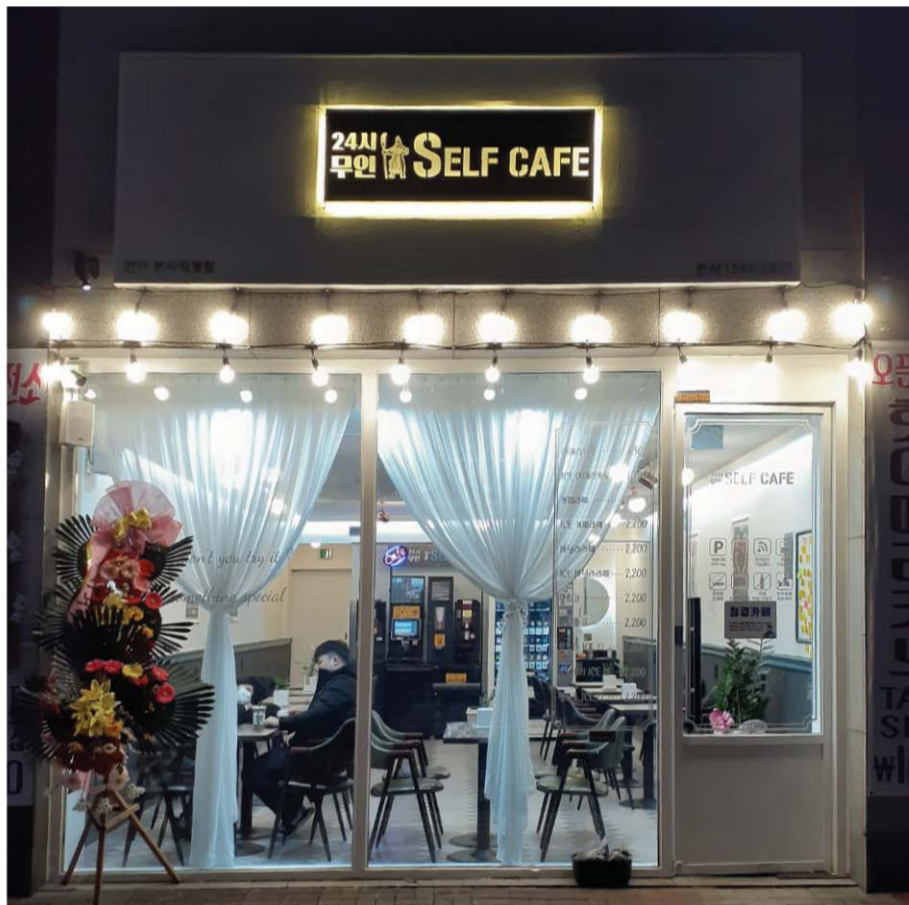

언택트시대 / 무인카페

고품질 친환경
PREMIUM COFFEE

아메리카노 그란데SIZE
₩1,300 or 1,500

- 부천 고강점 수주로 39(고강동 410-4)-부천 중동3호점 부천시 중동 1082-7 -서울 사당점 동작구 사당동 71-1 -서울 강서고점 양천구 목동중앙남로 4길 4 -서울 신월점 양천구 신월동 224-1
- 서울 목4동점 양천구 목동 948 목동2차월드메르디앙 제201동 103호 -서울 목동점 양천구 목동 796-4 -서울 장안점 동대문구 장안로 26길 32 -서울 원효로점 용산구 원효로 51 삼성테마트상가
- 서울 신대방점 동작구 신대방동 705, 101동상가 -서울 궁동점 구로구 부일로 15길 40 -서울 상암점 마포구 상암동 23-6 -서울 증미점 강서구 등촌동 637-10
- 서울 등촌점 강서구 등촌동 654-5, 101호 -인천 인천터미널점 관교동 13-10 삼환아파트상가 104호 -인천 동춘점 연수구 원인재로 56, 연수현대1차상가 -인천 인하로점 미추홀구 용현동 94-3
- 인천 관교점 미추홀구 관교동 515-8 -인천 학익점 미추홀구 학익동 437-32 -인천 운서점 중구 신도시남로 142번길 3 -시흥 월곶점 월곶동 1010-4 풍림1차아이원상가
- 고양 신원점 고양시 덕양구 신원동 622, 용민프라자 -고양 삼송점 고양시 삼송동 302-4 -부천 중동점 원미구 중동 1134-2 골드존타워 -부천 카톨릭대점 지봉로 42, B동
- 부천 송내남부점 송내동 315-3 상가동 B207호 -부천 상동점 상동 538-7 다승프라자 -부천 소사점 소사본동 424, kcc스위첸상가 -부천 중동역점 상동 329-13
- 부천 부흥점 상이로 85번길 8-25 -부천 소사본동점 소사본동 95-6 -부천 소사3호점 소사본동 403 상가2층 -부천 중동 남부점 송내동 372 푸르지오상가 -천안 본사직영점 서북구 백석동 1160번지