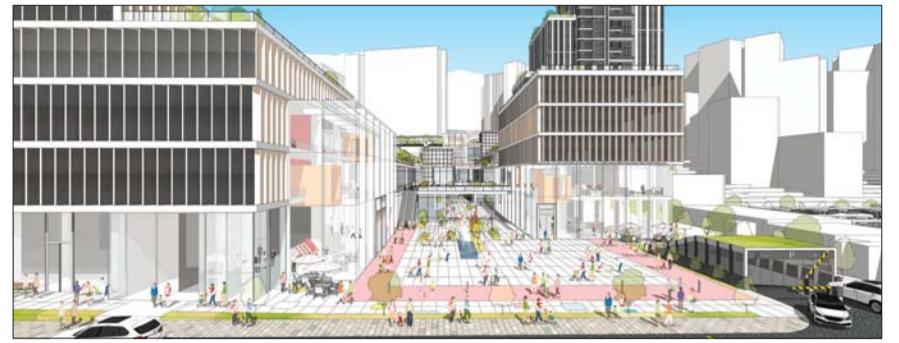

서울 중랑구 용마산역 인근에 들어설 복합공공시설 투시도

/서울시

용마산역 일대에 복합공공시설 들어선다

서울시 현상설계 공모작품 선정

서울 중랑구 용마산역 인근 공공시설 부지에 오는 2027년 공공주택, 청소년수련관, 주민센터 등 복합공공시설이 들어선다.

서울시는 ‘면목 행정문화중심 복합화 사업’ 추진을 위한 현상설계 공모 결과, ㈜토문건축사사무소와 ㈜디에이그립엔지니어링 종합건축사사무소의 작품을 최종 선정했다고 19일 밝혔다.

서울시는 지난 17일 최종 접수된 2개 공모안에 대해 심사위원회를 개최하고 당선작을 선정했다.

당선작은 대상지가 열린 공간으로 시공해 도시 속 열린 소통의 장이 될 수 있도록 면목로와 용마산역을 연계하는 안을 제시했다.

또한 약 20m 경사를 극복할 수 있는 커뮤니티 특화를 계획해 흙여져 있는 생활·문화·행정 등 다양한 기능을 융복합해 하나의 시스템으로 구현할 계획이다. 공공시설은 청소년수련관, 구민회관, 지하주차장 등의 공간을 넓히고 효율적인 동선을 적용하는 등 이용자 맞춤형 공간으로 개편한다.

학교와의 동선 연계 및 청소년들을 위한 시설들을 집적 배치해 학생들이 함께 성장하는 공간계획했고, 규모별 공연장을 갖춘 구민회관은 지역의 문화중심지로 조성한다.

특히 공공주택은 지난 4월 서울시가 임대주택 혁신방안으로 내놓은 평형 확대, 고품질 마감재 등을 적용한 ‘서울형 고품질 임대주택’으로 건축한다. /박태홍 기자

서울투자청, ‘CORE’ 스타트업 38개사 발표

글로벌 투자기관 상시매칭
하반기 중 2차 모집 진행

서울투자청이 19일 AI(인공지능), 헬스케어, 핀테크, 블록체인, 정보통신 등 핵심 기술을 가진 스타트업 38개사의 명단을 발표했다. 이는 서울시의 외국인 투자유치 전담 기관인 서울투자청이 산업별 해외 투자유치 경쟁력을 가진 스타트업 100개사를 선정하는 ‘CORE(코어) 100’의 일환이다.

38개사는 프로그램에 1차 선정돼 투자자 연결부터 투자 실행 및 후속지원까지 투자 유치 전 과정을 체계적으로 관리받는다.

서울투자청은 38개사가 혁신 산업 분야의 핵심기술을 가진 기업들로서 초기

단계부터 상장을 앞두고 있는 기업까지 규모와 종류가 다양하다고 밝혔다. 서울투자청은 이들 기업에 맞춤형 해외 투자유치를 윈스톱으로 지원하고, 서울투자청 대표 투자유망 기업으로 홍보할 예정이다. 또한, 글로벌 투자기관 상시매칭을 제공하여 해외 투자자들과의 맞춤형 접촉기회를 확대한다.

‘CORE 100’에 선정된 기업들이 받는 지원도 다채롭다.

우선, 서울투자청이 운영하는 해외 주요 지역 스타트업 컨퍼런스 및 투자설명회(IR)에 참가할 수 있다.

또한 투자 협상이 본격적으로 진행되는 단계에서 투자 성사를 위해 기업과 투자자 양측에 실질적인 지원도 제공된다. /박태홍 기자

이러한 투자심의회 상정, 기업실사 등을 위한 IR 등 해외투자자와의 투자계약을 진행하는 기업들은 최대 500만 원까지 체재비를 지원받을 수 있다.

특히, 서울투자청과 협력하고 있는 국내 유수의 로펌을 통해 해외투자자와의 투자거래에 따른 법률자문을 진행할 수 있으며, 서울투자청은 투자유치 금액에 따라 최대 3000만 원까지 지원받는다.

서울투자청은 이번 1차 모집에서 CORE 100 기업 38개사를 선정하는데 이어, 하반기 중으로 2차 모집을 진행하여 글로벌 투자자들이 찾고 있는 분야의 혁신기업을 추가 선정할 예정이다. /박태홍 기자

서울시 “꿈나무카드, 온라인으로 사용하세요”

신한카드·GS리테일과 결제시스템 개발

서울시가 신한카드, GS리테일과 함께 개발한 ‘꿈나무카드 온라인 결제 시스템’ 운영을 20일부터 시작한다.

‘꿈나무카드 온라인 결제 시스템’은 결식아동들이 온라인에서 GS25 편의점 먹거리를 20% 할인된 가격으로 결제하고 원하는 시간, 원하는 편의점에서 찾아갈 수 있는 시스템이다.

GS리테일은 온라인 결제 시스템 운영 시작과 함께 ‘영양만점도시락’을 개발해 판매할 예정이다. 성장기 아동의 영양에 필요한 고기 반찬을 강조했고

온라인 예약 구매를 하면 5200원으로 영양가 있는 도시락을 먹을 수 있다.

결제 시스템 이용방법은 꿈나무카드 사용 아동이 휴대폰에 ‘서울시 꿈나무카드’ 앱을 다운로드한 후 ‘GS25 아동급식카드 20% 할인 혜택 받기’ 배너를 누르면 ‘GS25 나만의 냉장고 앱’에 접속할 수 있다.

이 앱에서 ‘예약주문’ 기능을 이용해 도시락과 김밥 등 먹거리를 선택하고 원하는 시간과 편의점을 입력한 뒤 결제 시 꿈나무카드를 등록하면 20% 할인을 받을 수 있다. /박태홍 기자

파주시, 가뭄극복 팔 걷어... 농업용수 공급 총력

통일촌 일대 물웅덩이 59개소 확보

파주시는 최근 지속적인 가뭄 극복을 위해 농업용수 확보에 총력을 기울이고 있다고 밝혔다.

이달 9일까지의 강수량은 지난해 같은 기간 강수량 440.3mm에 비해 29% 수준인 127.2mm에 불과해 농업용수 부족으로 인한 가뭄피해가 예상되고 있다.

이에 파주시는 가뭄피해를 극복하기 위하여 양수장 및 저수지를 가동해 부족한 농업용수를 공급하고 있다.

특히, 가뭄이 극심한 통일촌 일대에 물웅덩이 59개소를 확보하고, 재난관리기금 1억원을 투입해 공공관정 5개소를 개발 완료해 농업용수를 공급해 적기에 모내기를 완료했다.

또한, 대성동지역 농업용수 공급을 위해 백연리에 위치한 대성동양수장을

5월 하순부터 가동해 농업용수 공급이 차질 없이 진행되고 있다.

김현철 농업기술센터소장은 “파주시는 물 공급과 가뭄대비에 총력을 기울이고 있다”라며, “앞으로도 지역주민들의 다양한 의견을 수렴해 열악한 영농 지역이 없도록 영농환경개선사업(수리시설 정비)을 적극 추진하겠다”고 말했다. /파주(경기)=안성기 기자 ask9990@

오늘의 날씨

해돋이 / 05:11 | 해질 / 19:56

6월 20일(월)
음력 : 5월 22일

수도권 날씨
22~31°C

운동 지수: [Progress bar]

빨래 지수: [Progress bar]

세차 지수: [Progress bar]

외출 지수: [Progress bar]

지역별 날씨: 인천 20/27, 수원 22/30, 평택 20/31, 파주 20/30, 서울 22/31, 양평 21/31, 용인 22/30, 백령도 18/23, 가평 19/31, 연천 20/31, 동두천 20/31

자료제공: Kweather 케이웨더(주) www.kweather.co.kr

- ▲ 中, 시진핑 3연임 당대회 앞두고 ‘인터넷 댓글’ 통제 강화
- ▲ 日 총리 “자위대 근거 명기 조기 개헌해야”...야당은 반대