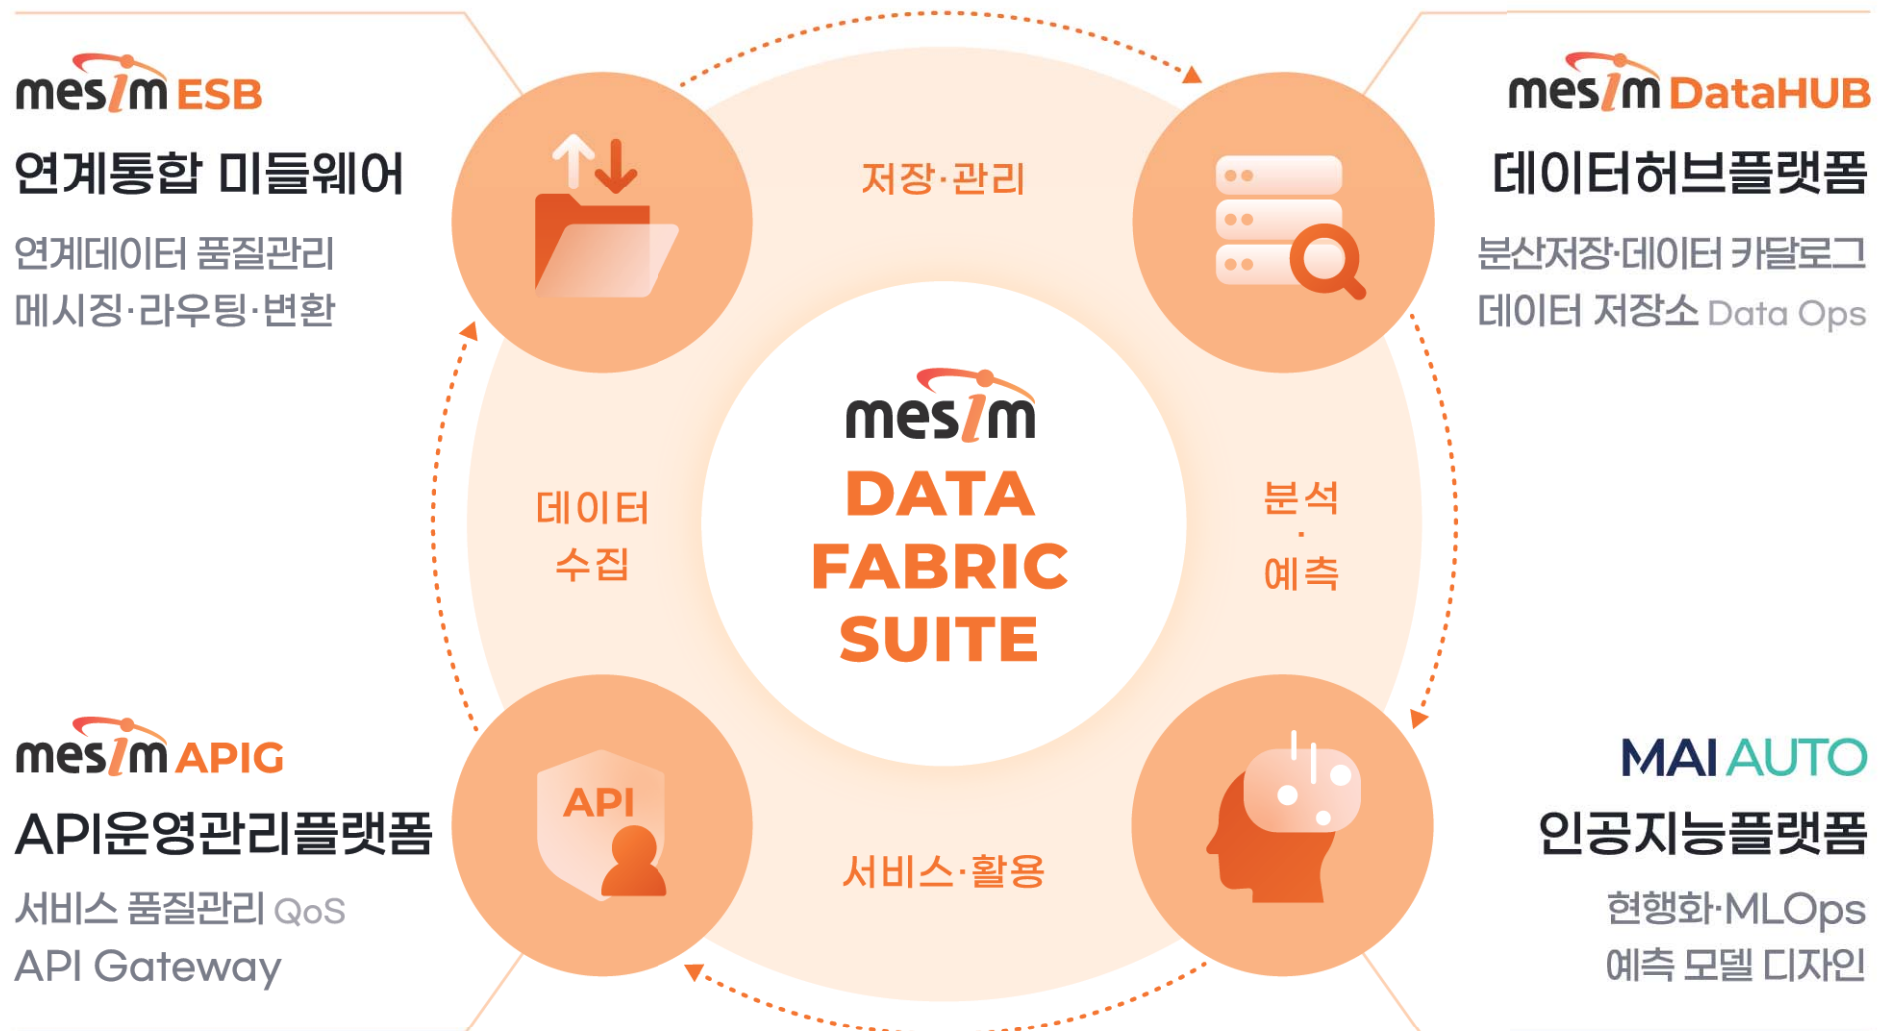

데이터 연계통합(ESB/IoT/망간) SW 3,000여 기관 공급
최고 품질·성능·실적·기술

DX 및 지속가능 데이터 수집·분석·활용을 위한 Data end2end 기반 핵심기술

DATA FABRIC SUITE

#국민건강보험공단 장기요양 수급대상 예측 서비스 #한국도로공사 디지털트윈기반 교통상황시스템
#한국정보통신진흥협회 마이데이터 서비스 중계기관 시스템 #인천국제공항공사 항공교통 빅데이터 분석 표출 시스템
#행정안전부 공공부문 마이데이터 유통체계 #한국과학기술연구원 감염병 대응 코로나19 빅데이터 플랫폼 및 센터 등