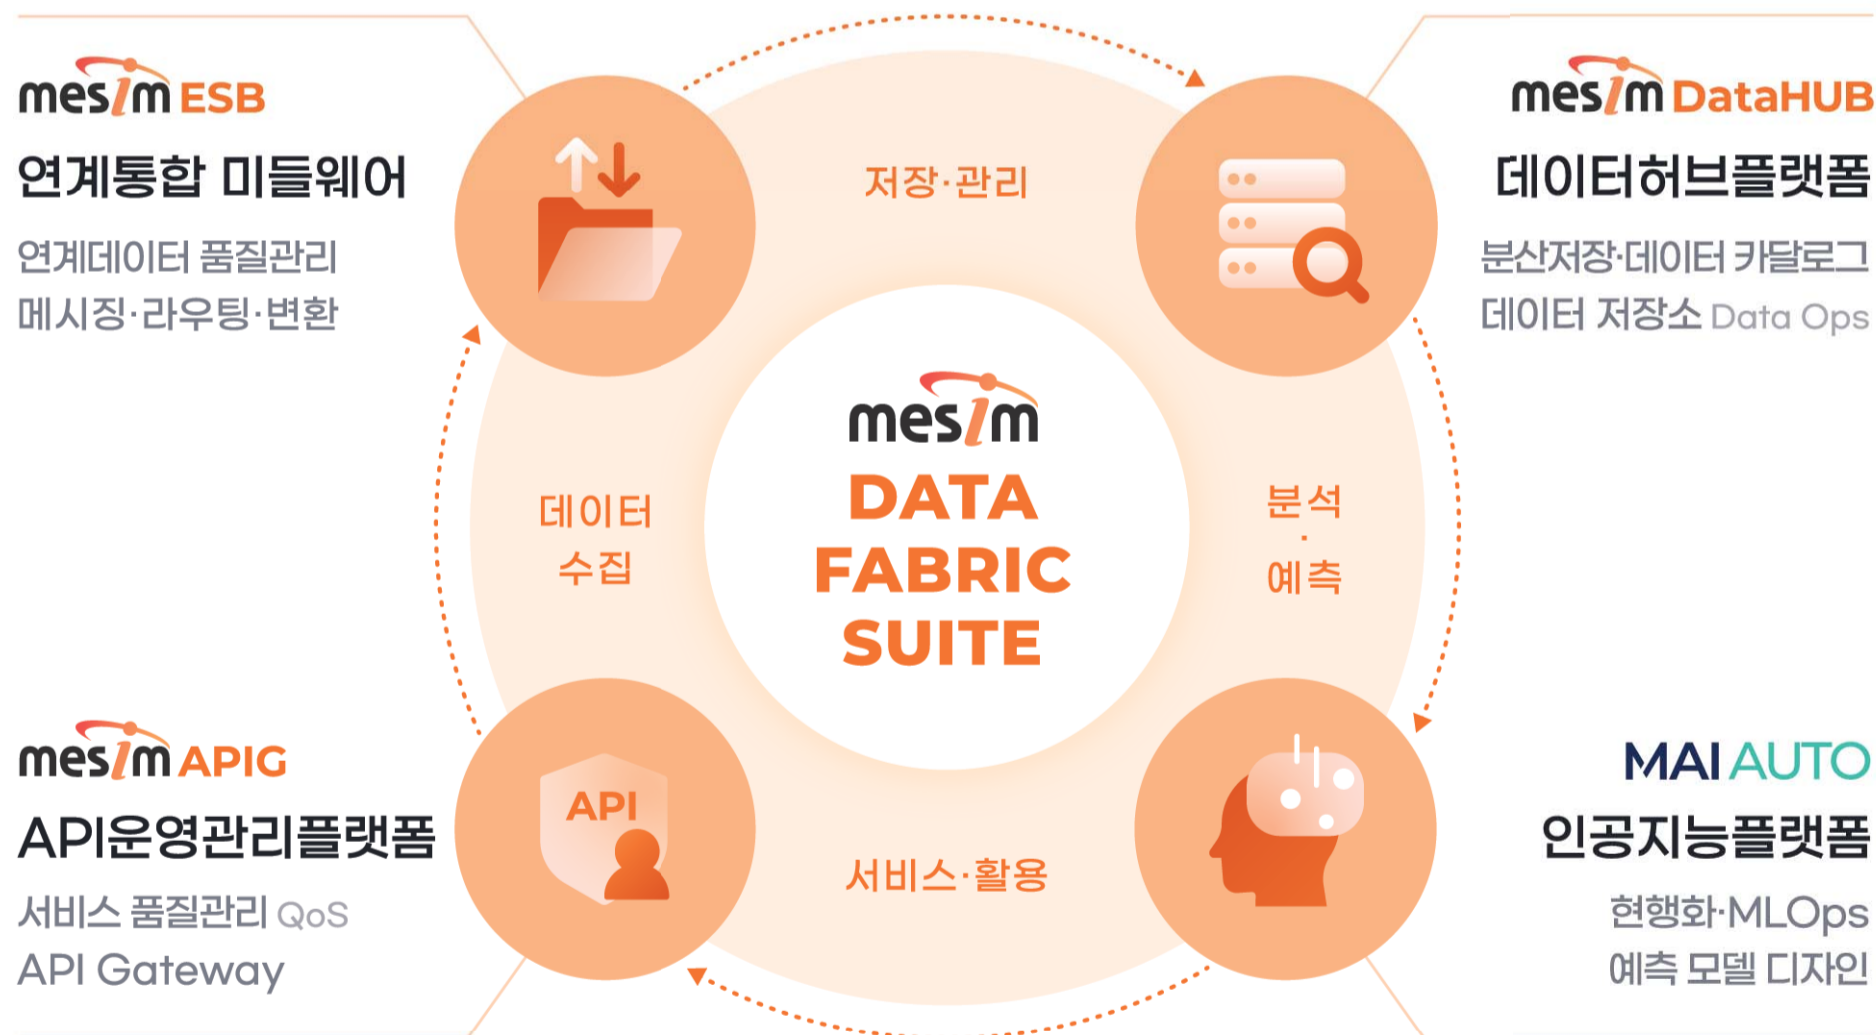

데이터 연계통합(ESB/IoT/망간) SW 3,000여 기관 공급
최고 품질·성능·실적·기술

DX 및 지속가능 데이터 수집·분석·활용을 위한 Data end2end 기반 핵심기술

DATA FABRIC SUITE

#국민건강보험공단 장기요양 수급대상 예측 서비스 #한국도로공사 디지털트윈기반 교통상황시스템
#한국정보통신진흥협회 마이데이터 서비스 중계기관 시스템 #인천국제공항공사 항공교통 빅데이터 분석 표출 시스템
#행정안전부 공공부문 마이데이터 유통체계 #한국과학기술연구원 감염병 대응 코로나19 빅데이터 플랫폼 및 센터 등

본사 06640 서울시 서초구 서초중앙로 62 메타빌드빌딩 연구소 06708 서울시 서초구 효령로 208 메타빌드연구소
T 02.598.3327~8, 3340 F 02.598.3329 E support@metabuild.co.kr www.metabuild.co.kr