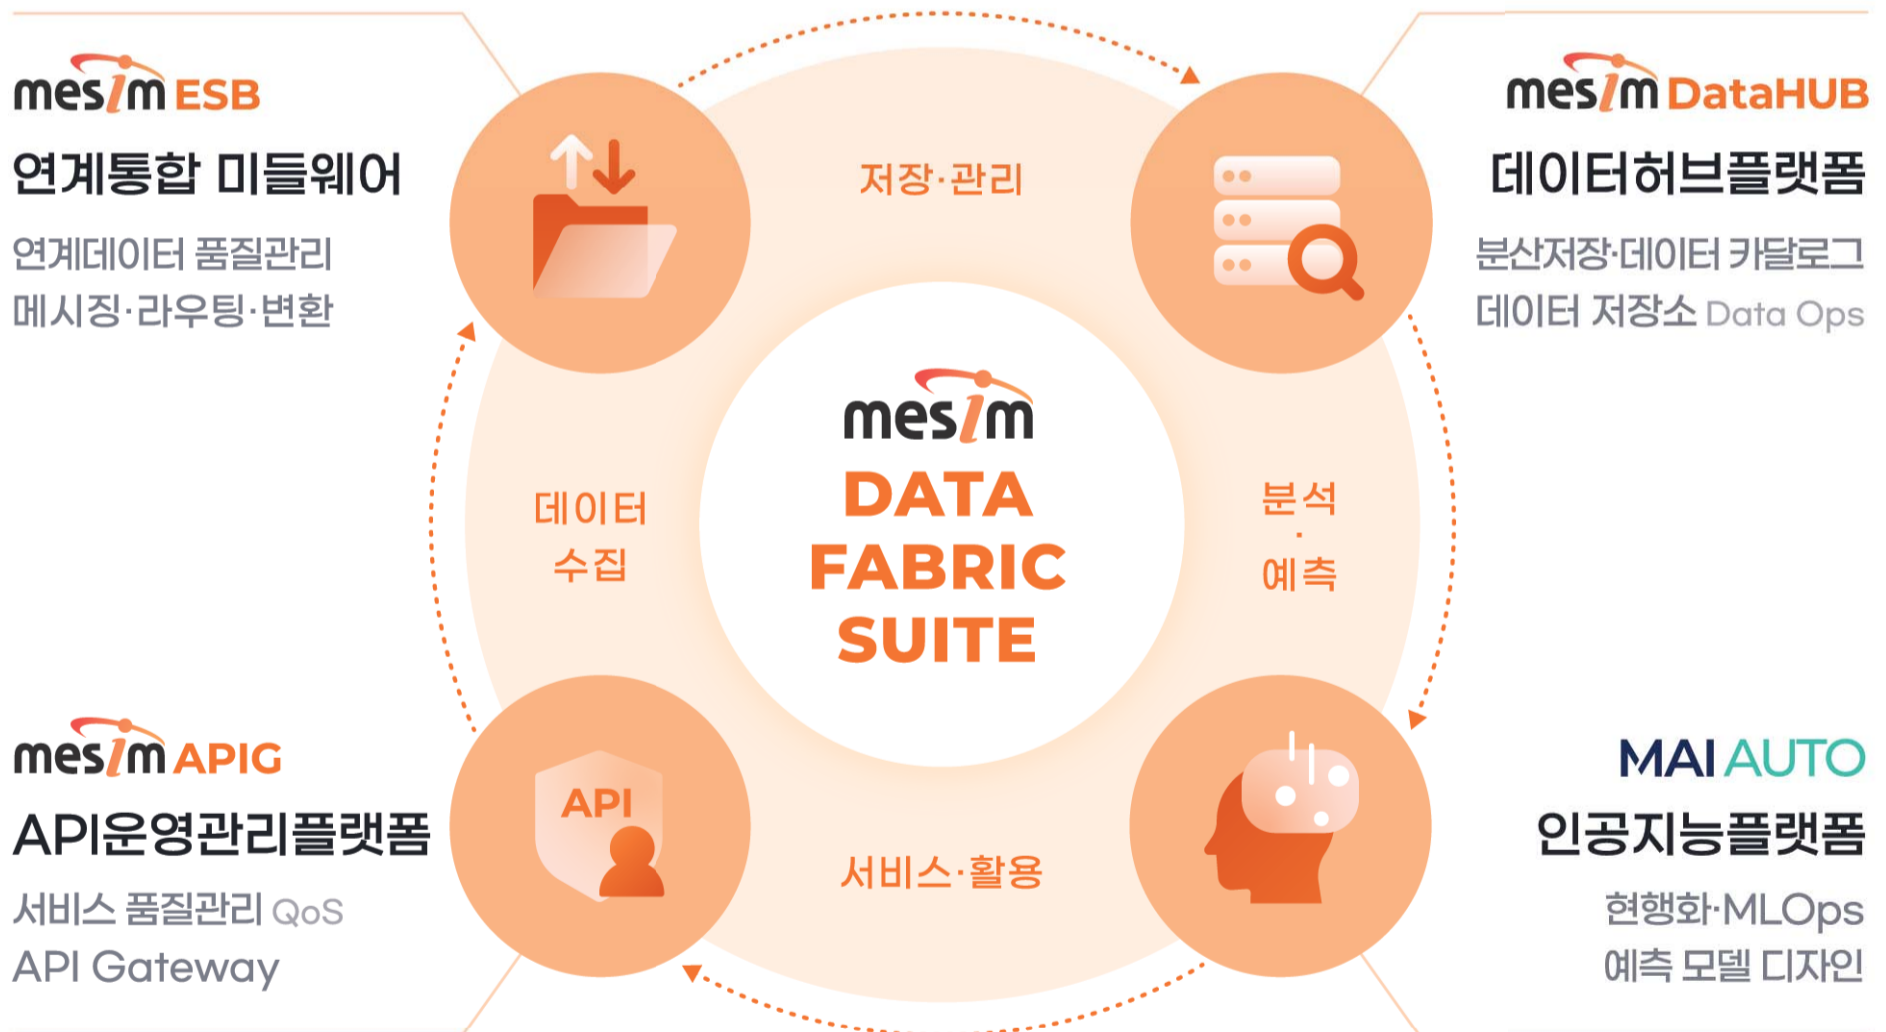

데이터 연계통합(ESB/IoT/망간) SW 3,000여 기관 공급
최고 품질·성능·실적·기술

DX 및 지속가능 데이터 수집·분석·활용을 위한 Data end2end 기반 핵심기술

DATA FABRIC SUITE

#국민건강보험공단 장기요양 수급대상 예측 서비스 #한국도로공사 디지털트윈기반 교통상황시스템
#한국정보통신진흥협회 마이데이터 서비스 중계기관 시스템 #인천국제공항공사 항공교통 빅데이터 분석 표출 시스템
#행정안전부 공공부문 마이데이터 유통체계 #한국과학기술연구원 감염병 대응 코로나19 빅데이터 플랫폼 및 센터 등