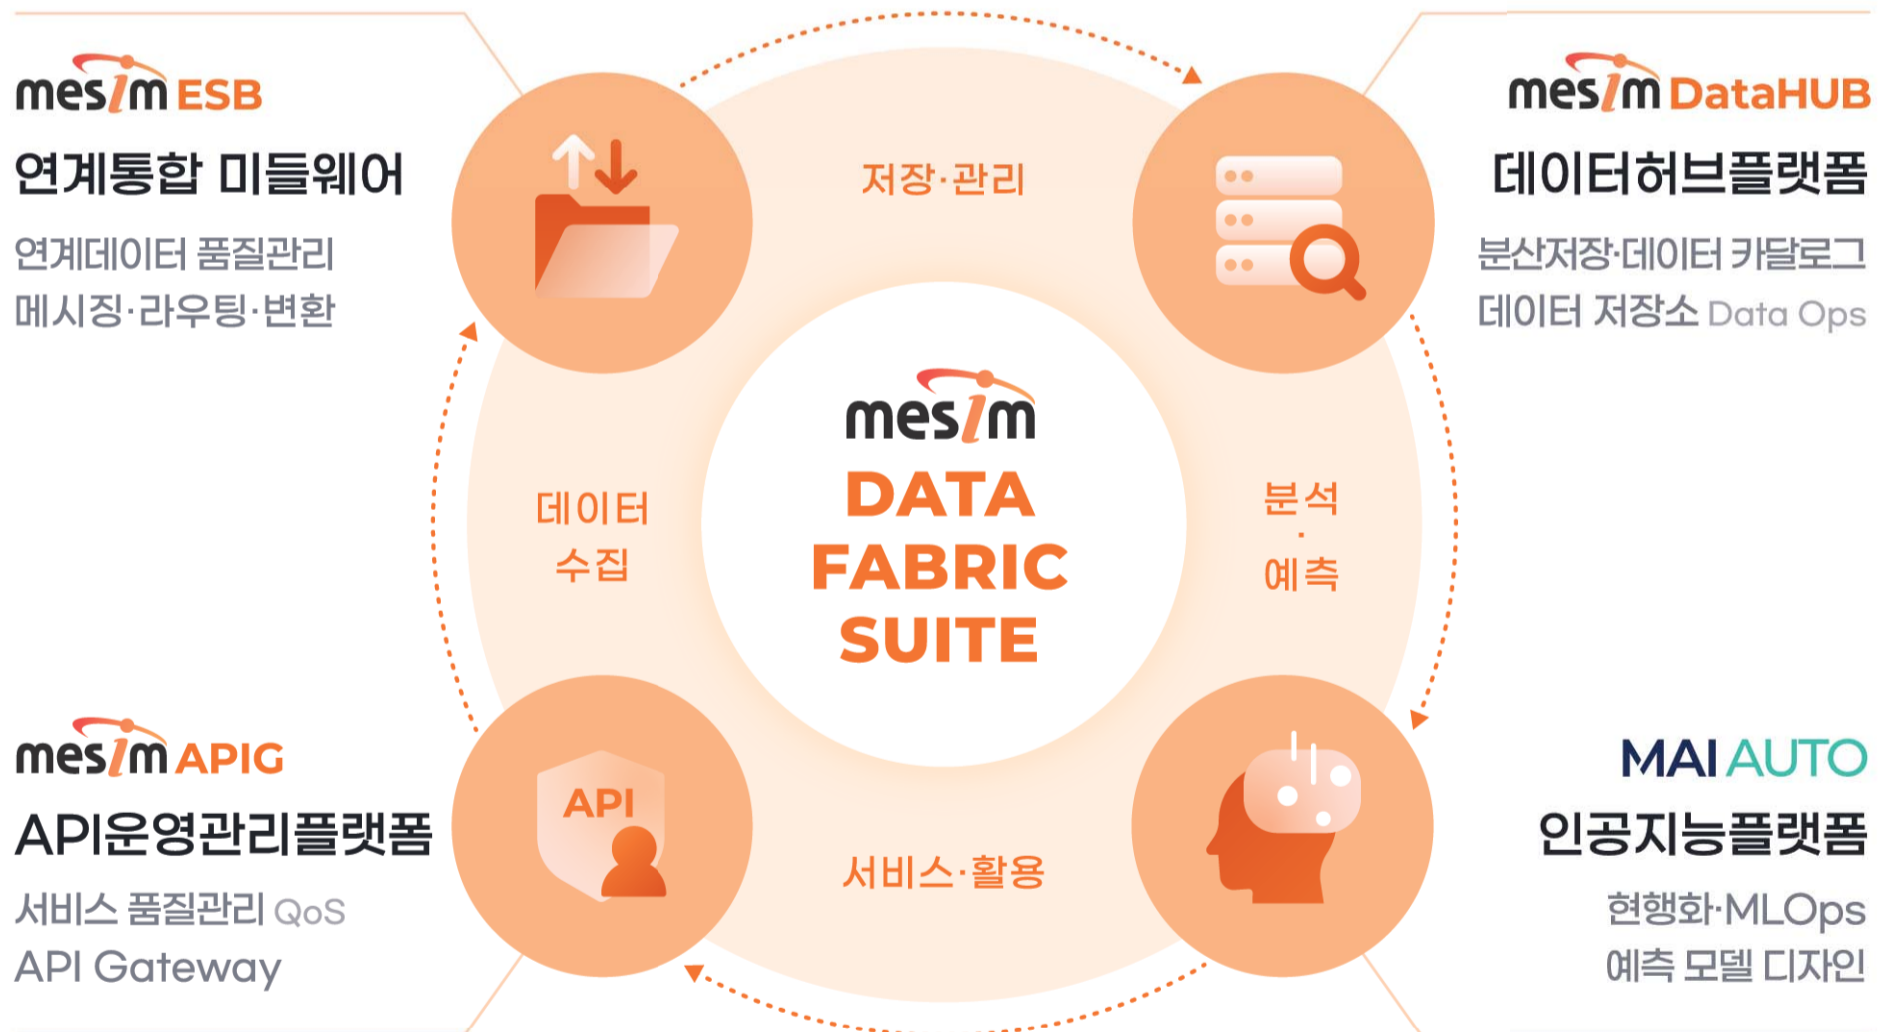

데이터 연계통합(ESB/IoT/망간) SW 3,000여 기관 공급  
최고 품질·성능·실적·기술

# DX 및 지속가능 데이터 수집·분석·활용을 위한 Data end2end 기반 핵심기술

# DATA FABRIC SUITE

#국민건강보험공단 장기요양 수급대상 예측 서비스 #한국도로공사 디지털트윈기반 교통상황시스템  
#한국정보통신진흥협회 마이데이터 서비스 중계기관 시스템 #인천국제공항공사 항공교통 빅데이터 분석 표출 시스템  
#행정안전부 공공부문 마이데이터 유통체계 #한국과학기술연구원 감염병 대응 코로나19 빅데이터 플랫폼 및 센터 등