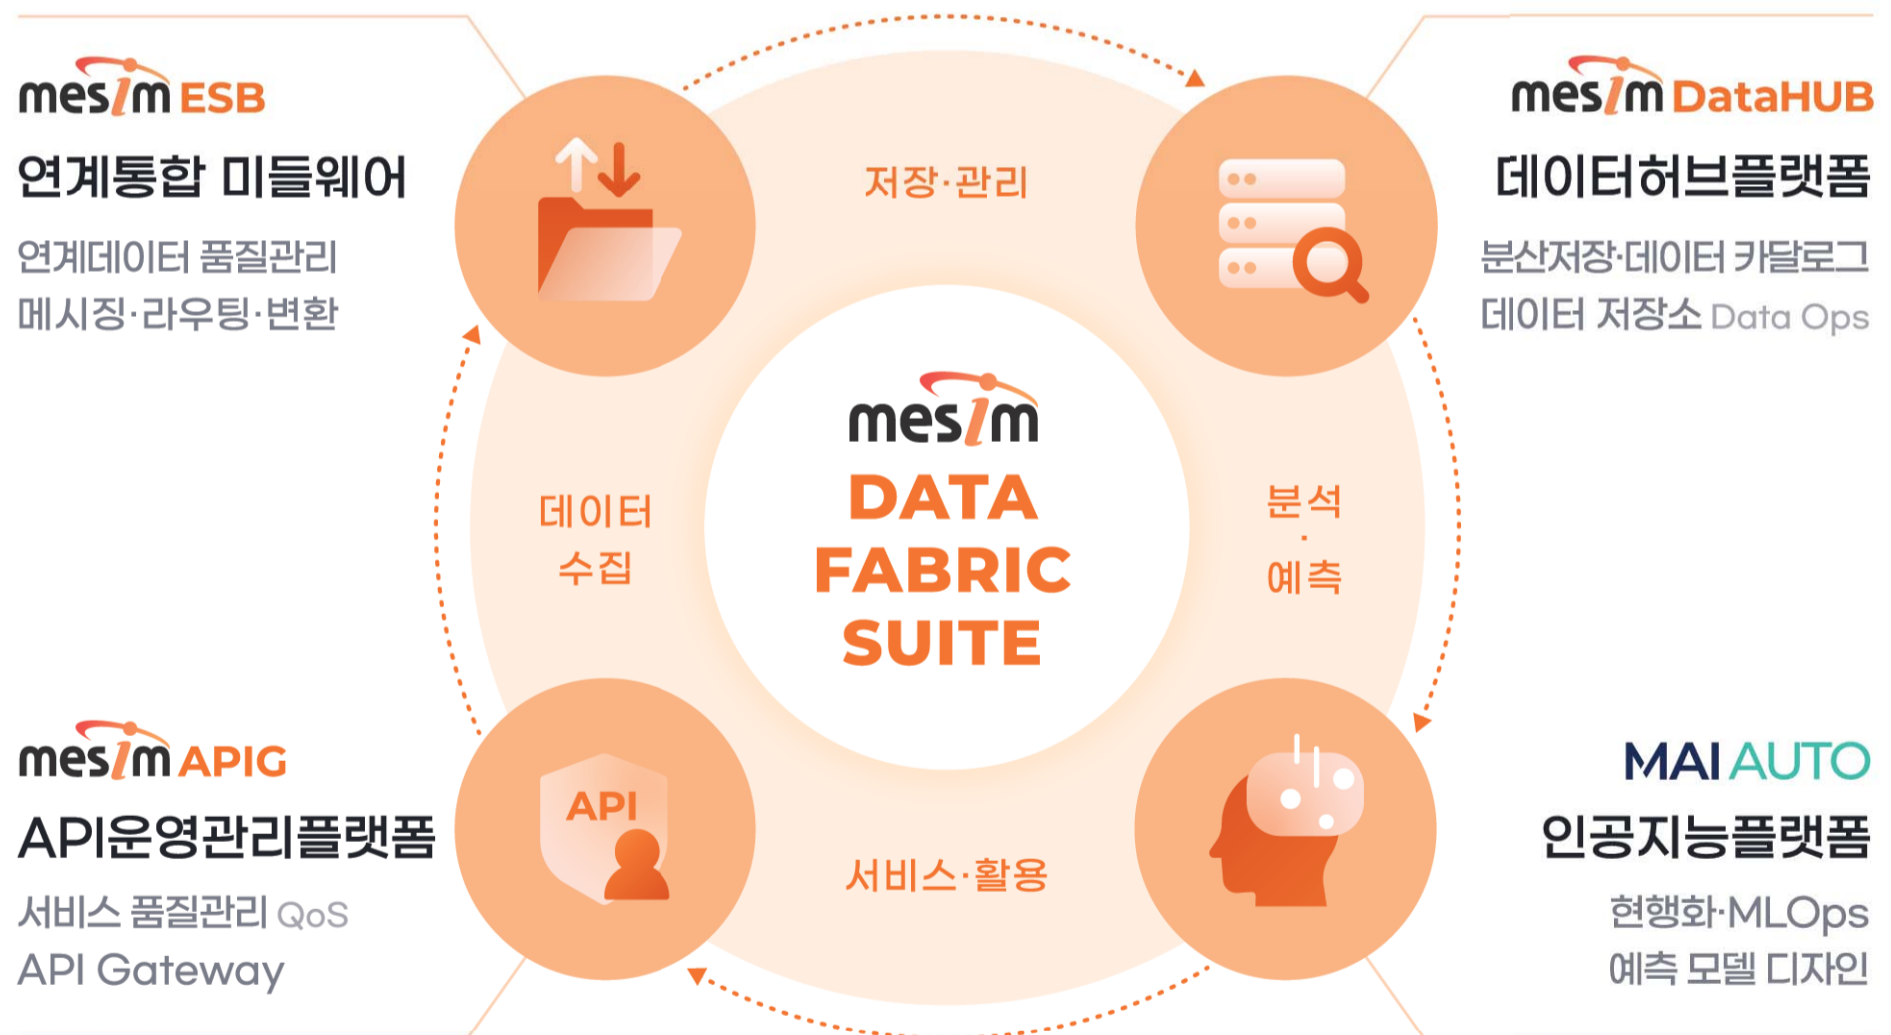

데이터 연계통합(ESB/IoT/망간) SW 3,000여 기관 공급  
 최고 품질·성능·실적·기술

# DX 및 지속가능 데이터 수집·분석·활용을 위한 Data end2end 기반 핵심기술

# DATA FABRIC SUITE

#국민건강보험공단 장기요양 수급대상 예측 서비스 #한국도로공사 디지털트윈기반 교통상황시스템  
 #한국정보통신진흥협회 마이데이터 서비스 중계기관 시스템 #인천국제공항공사 항공교통 빅데이터 분석 표출 시스템  
 #행정안전부 공공부문 마이데이터 유통체계 #한국과학기술연구원 감염병 대응 코로나19 빅데이터 플랫폼 및 센터 등