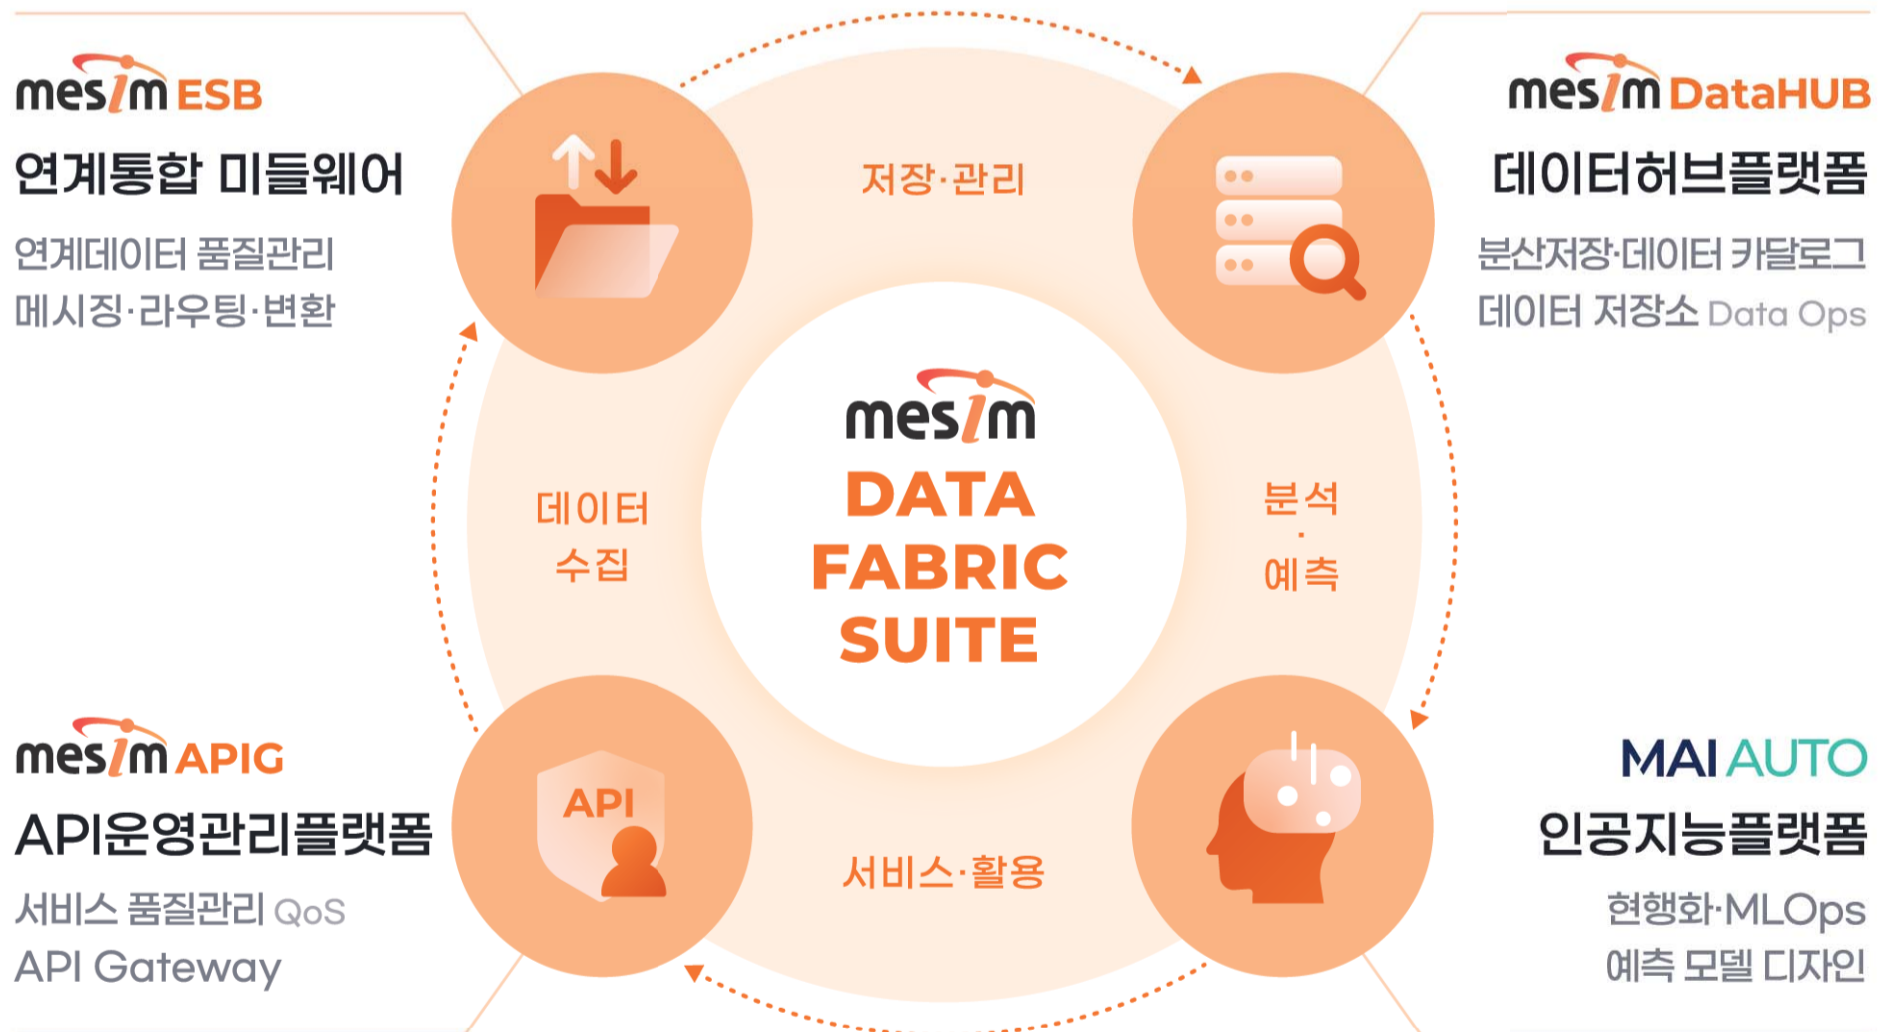

데이터 연계통합(ESB/IoT/망간) SW 3,000여 기관 공급
최고 품질·성능·실적·기술

DX 및 지속가능 데이터 수집·분석·활용을 위한 Data end2end 기반 핵심기술

DATA FABRIC SUITE

#국민건강보험공단 장기요양 수급대상 예측 서비스 #한국도로공사 디지털트윈기반 교통상황시스템
#한국정보통신진흥협회 마이데이터 서비스 중계기관 시스템 #인천국제공항공사 항공교통 빅데이터 분석 표출 시스템
#행정안전부 공공부문 마이데이터 유통체계 #한국과학기술연구원 감염병 대응 코로나19 빅데이터 플랫폼 및 센터 등