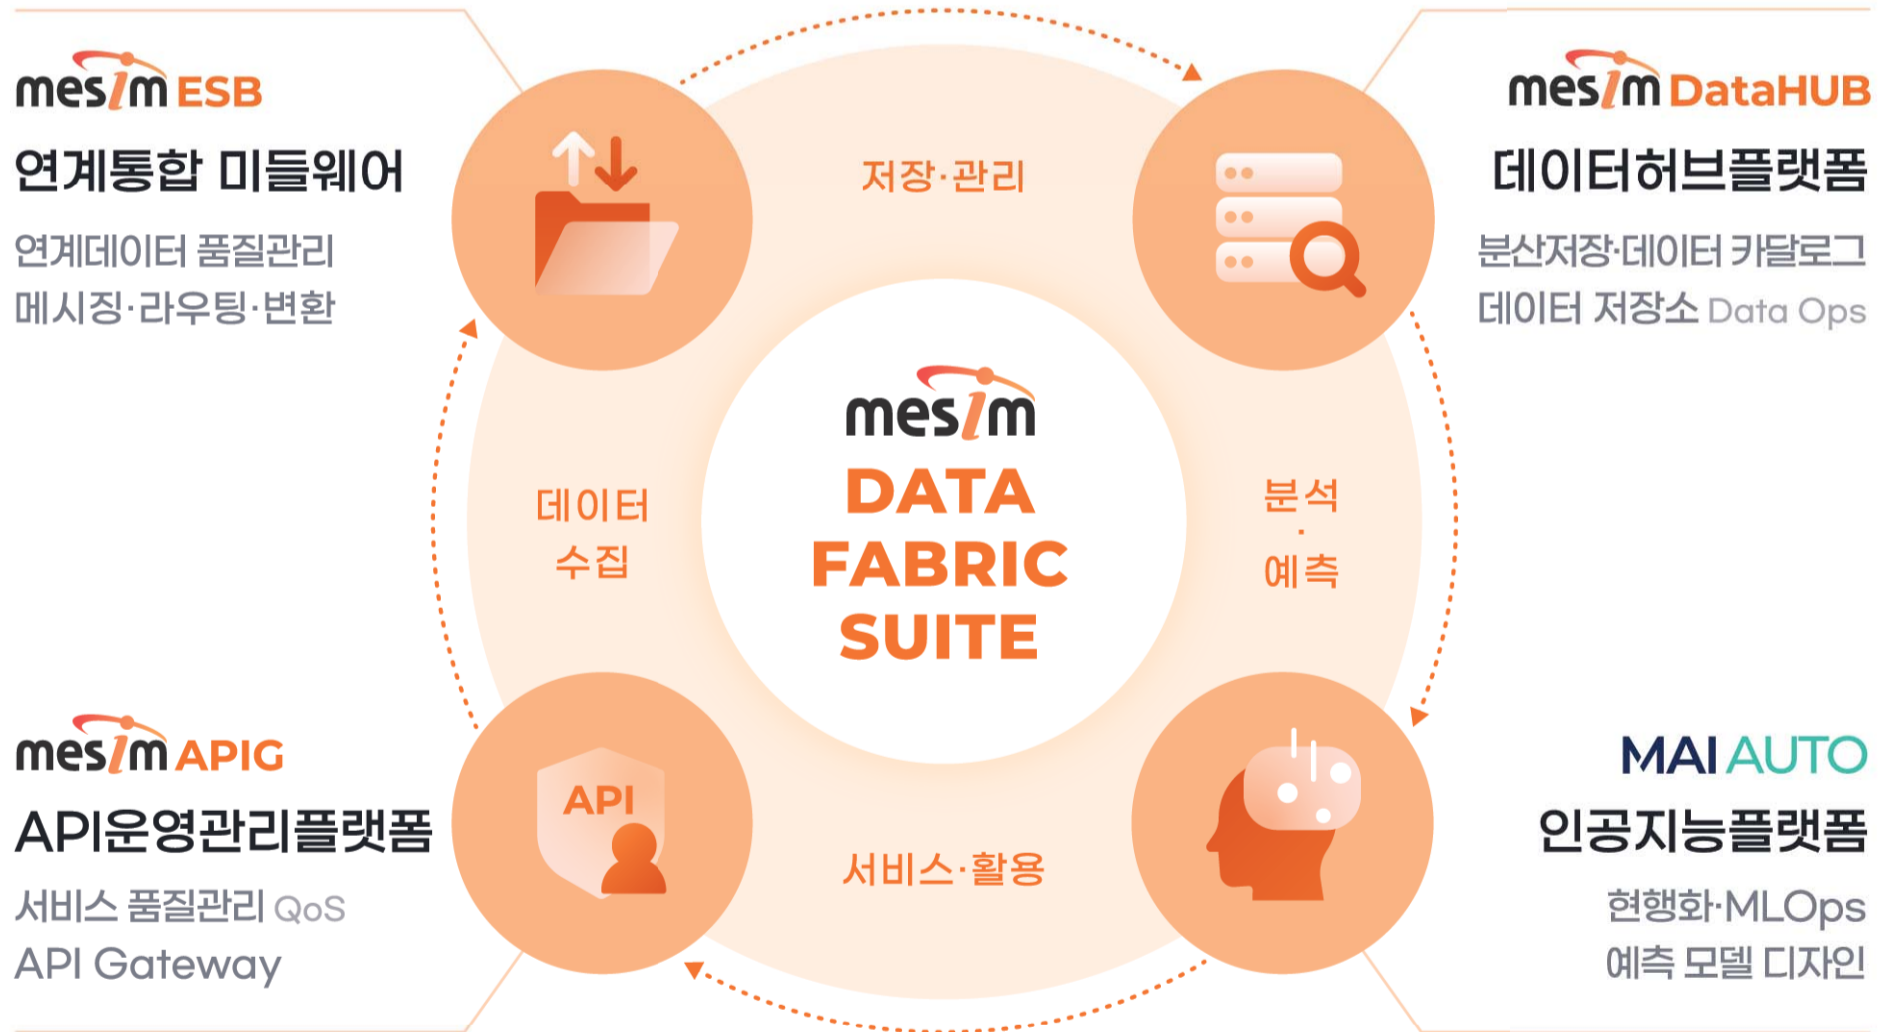

데이터 연계통합(ESB/IoT/망간) SW 3,000여 기관 공급
최고 품질·성능·실적·기술

DX 및 지속가능 데이터 수집·분석·활용을 위한 Data end2end 기반 핵심기술

DATA FABRIC SUITE

#국민건강보험공단 장기요양 수급대상 예측 서비스 #한국도로공사 디지털트윈기반 교통상황시스템
#한국정보통신진흥협회 마이데이터 서비스 중계기관 시스템 #인천국제공항공사 항공교통 빅데이터 분석 표출 시스템
#행정안전부 공공부문 마이데이터 유통체계 #한국과학기술연구원 감염병 대응 코로나19 빅데이터 플랫폼 및 센터 등