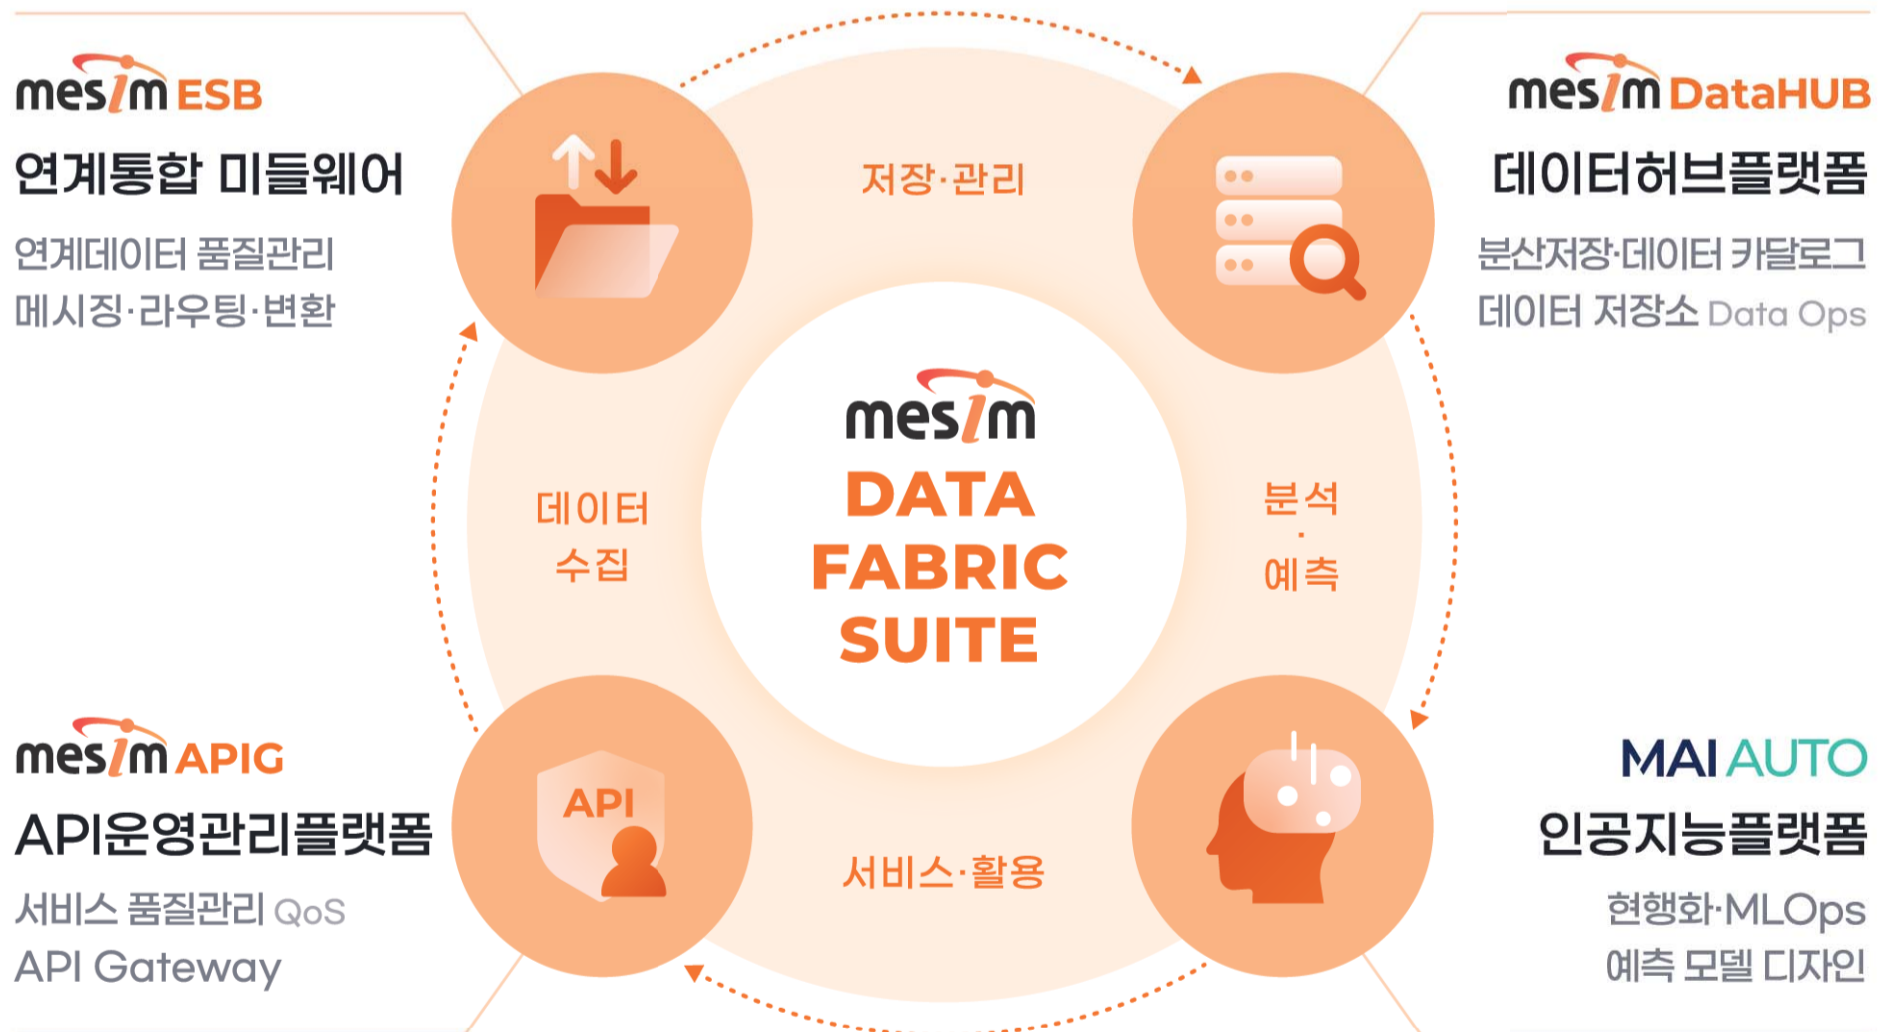

데이터 연계통합(ESB/IoT/망간) SW 3,000여 기관 공급
최고 품질·성능·실적·기술

DX 및 지속가능 데이터 수집·분석·활용을 위한 Data end2end 기반 핵심기술

DATA FABRIC SUITE

#국민건강보험공단 장기요양 수급대상 예측 서비스 #한국도로공사 디지털트윈기반 교통상황시스템
#한국정보통신진흥협회 마이데이터 서비스 중계기관 시스템 #인천국제공항공사 항공교통 빅데이터 분석 표출 시스템
#행정안전부 공공부문 마이데이터 유통체계 #한국과학기술연구원 감염병 대응 코로나19 빅데이터 플랫폼 및 센터 등

본사 06640 서울시 서초구 서초중앙로 62 메타빌드빌딩 연구소 06708 서울시 서초구 효령로 208 메타빌드연구소
T 02.598.3327~8, 3340 F 02.598.3329 E support@metabuild.co.kr www.metabuild.co.kr