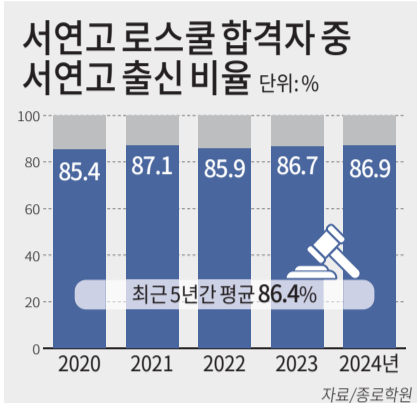

유통가
예술가와 만났다
MZ '감성자극'
니

Life

삼성바이오로직스
927억 수주
글로벌 경쟁력 입증
L2

SKY 로스쿨 86%는 'SKY 출신'... "대학·학과쏠림 우려"

최근 5년간 로스쿨 합격자 분석
서울대 로스쿨 66%는 자교출신
인문계열 경영·경제학과 비율 높아

서울대·고려대·연세대(SKY) 법학전문대학원(로스쿨) 합격자 중 86.4%가 이들 대학 학부를 졸업한 학생들이었으니 것으로 나타났다.

13일 종로학원이 2020년부터 2024년까지 최근 5년간 로스쿨 합격자 현황을 분석한 결과, 전체 합격생 1998명 중 1726명(86.4%)가 SKY 출신이다.

대학별로 살펴보면, 서울대 로스쿨은 전체 합격생 763명 중 504명(66.1%)이 서울대 학부 졸업생(자교) 출신이었다. 고려대는 612명 중 280명(45.8%), 연세대는 623명 중 277명(44.5%)으로 합격자 절반가량이 자교 출신자였다. 법학전문대학원은 규정상 자교가 아닌 다른 대학에서 모집정원의 3분의 1 이상을 선발하게 돼 있다.