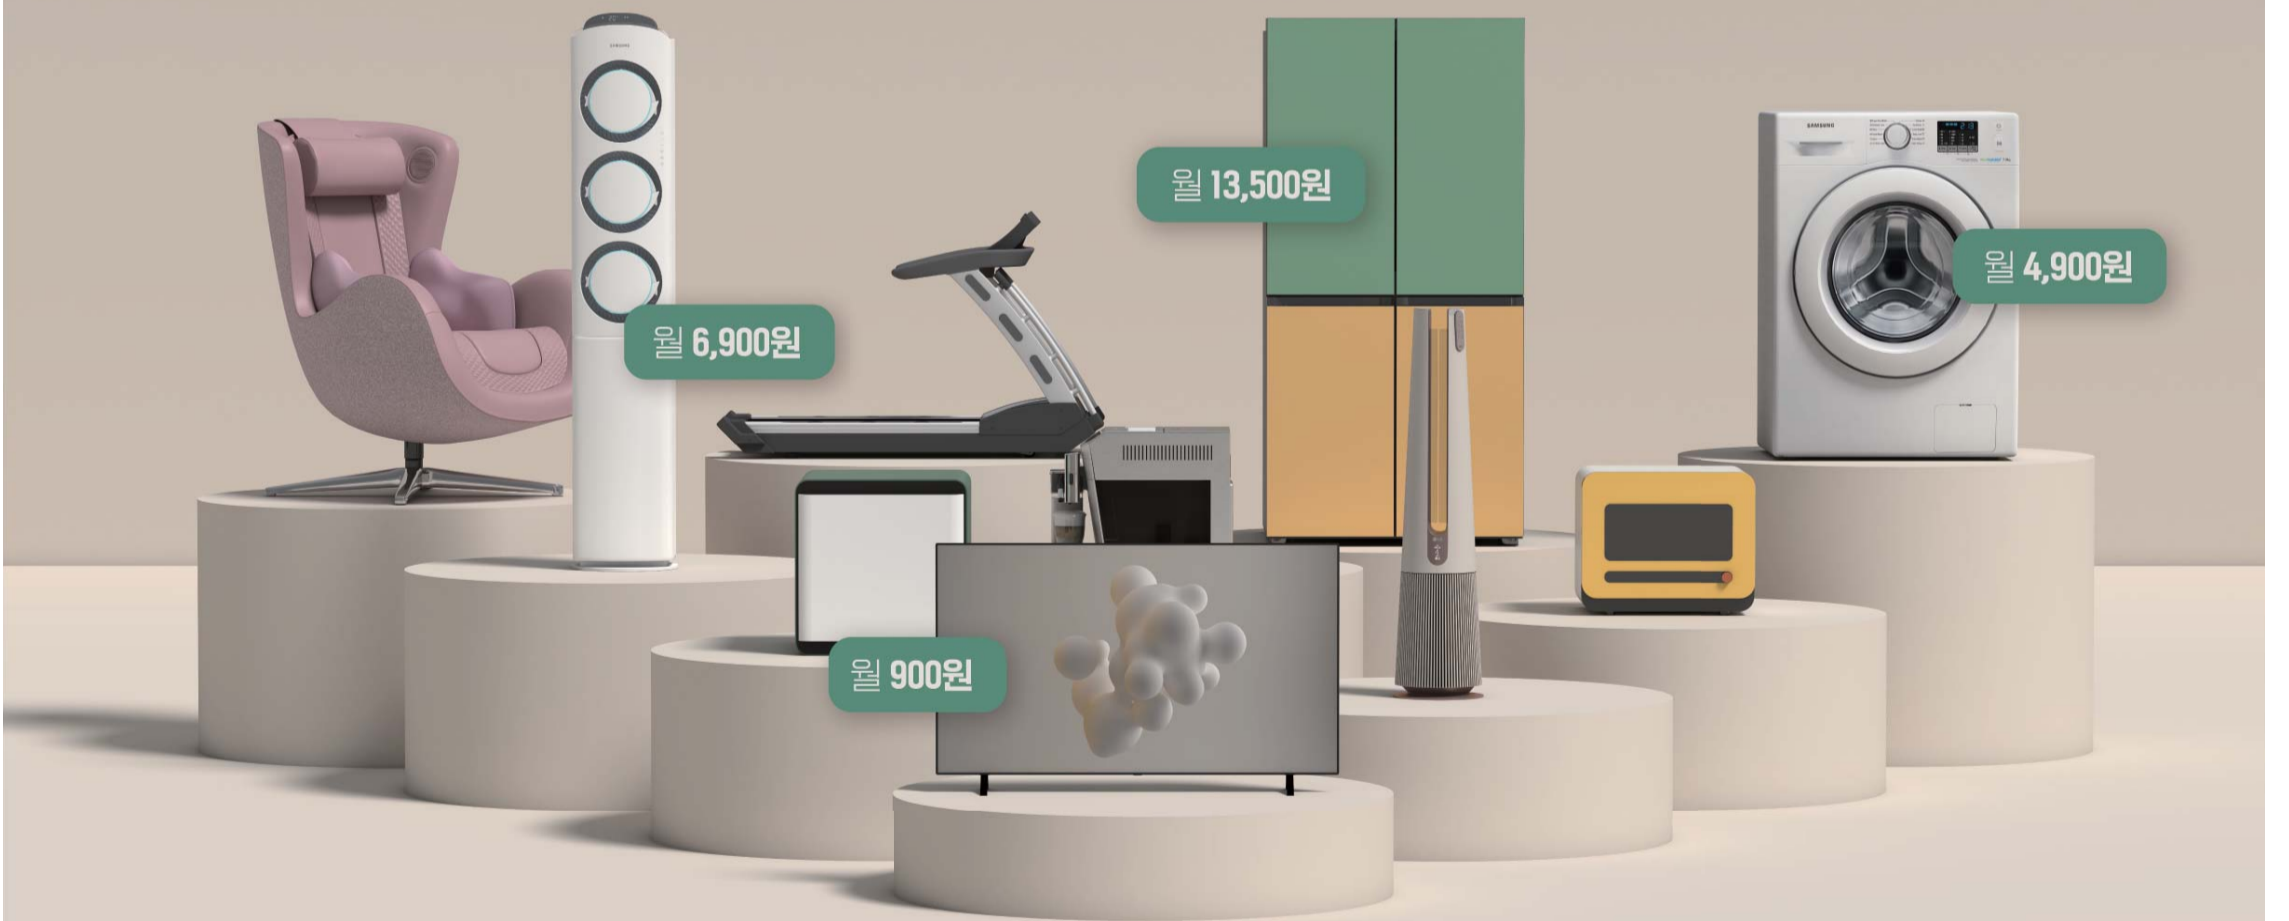

LG HelloVision

Hello rental

지금 사고 나눠내자!

온라인 최저가보다
최대 **72%** 저렴하게!

새로운 가전 구매 트렌드

LG헬로비전 헬로렌탈 🔍

상담문의 1855 - 1082

※ 최저가 비교기준 : 22년 3월 N사 쇼핑 기준, 삼성TV(KU50UA7050FXKR), KB제휴카드 전월 30만원 사용에 따른 할인 적용 시 ※ 월 렌탈료는 품목 및 할부 기간에 따라 상의