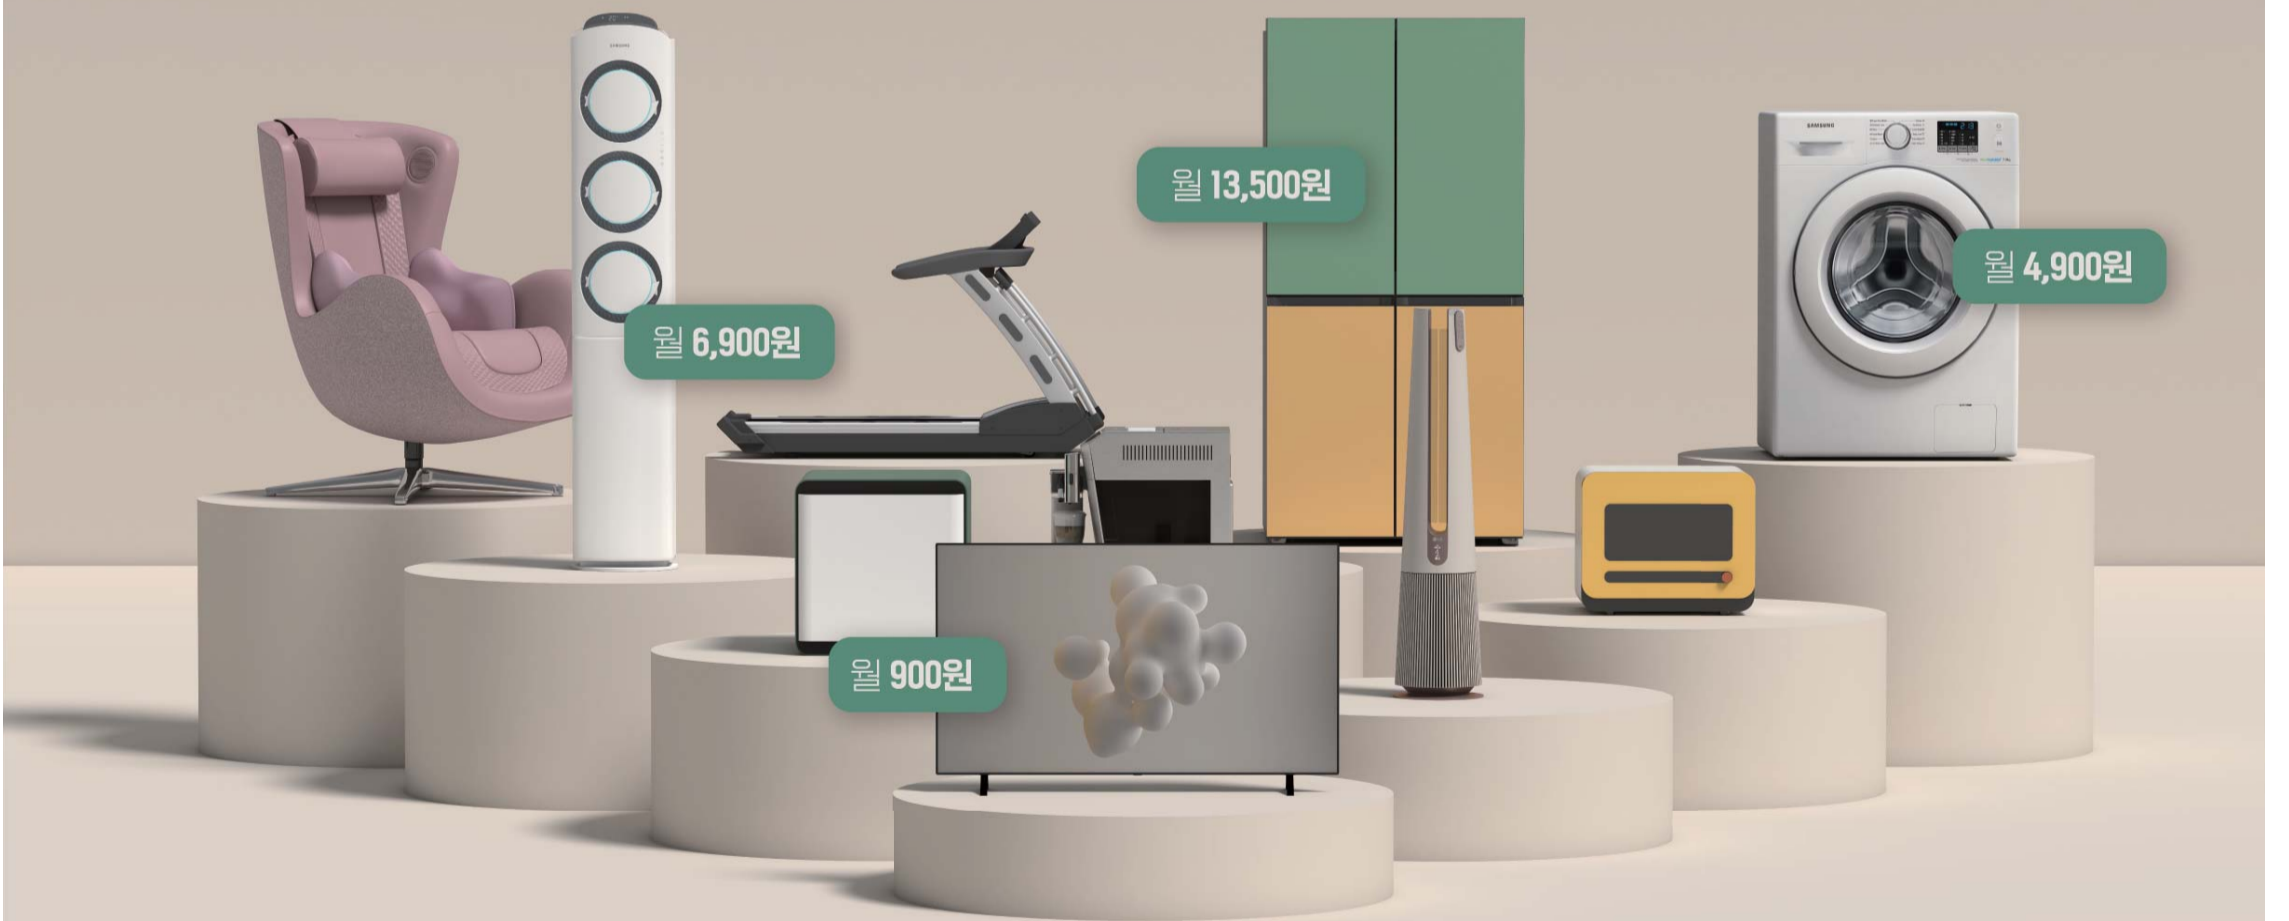

LG HelloVision

Hello rental

지금 사고 나눠내자!

온라인 최저가보다
최대 **72%** 저렴하게!

새로운 가전 구매 트렌드

LG헬로비전 **헬로렌탈** 🔍

상담문의 1855 - 1082

※ 최저가 비교기준 : 22년 3월 N사 쇼핑 기준, 삼성TV(KU50UA7050FXKR), KB제휴카드 전월 30만원 사용에 따른 할인 적용 시 ※ 월 렌탈료는 품목 및 할부 기간에 따라 상의