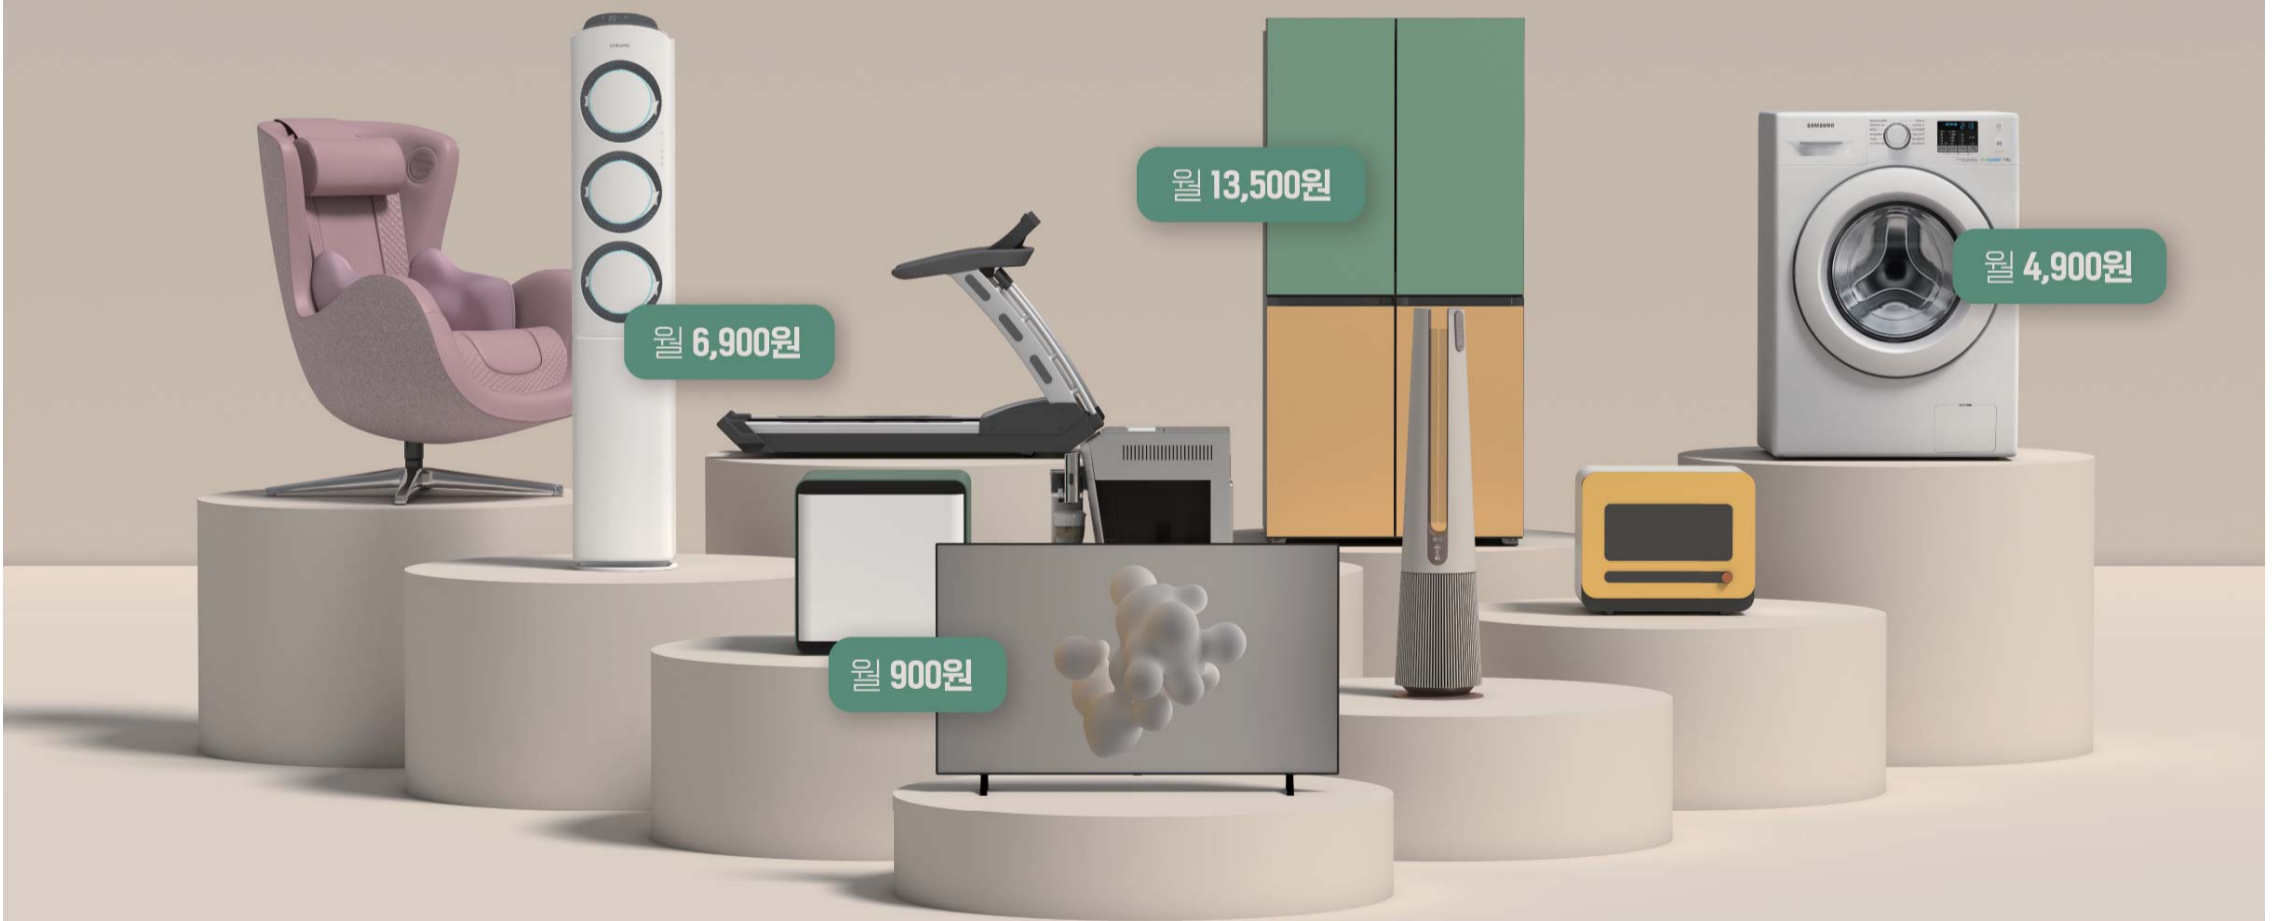

LG HelloVision

Hello rental

지금 사고 나눠내자!

온라인 최저가보다 최대 72% 저렴하게!

새로운 가전 구매 트렌드

LG헬로비전 헬로렌탈 🔍

상담문의 1855 - 1082

※ 최저가 비교기준 : 22년 3월 N사 쇼핑 기준, 삼성TV(KU50UA7050FXKR), KB제휴카드 전월 30만원 사용에 따른 할인 적용 시 ※ 월 렌탈료는 품목 및 할부 기간에 따라 상의