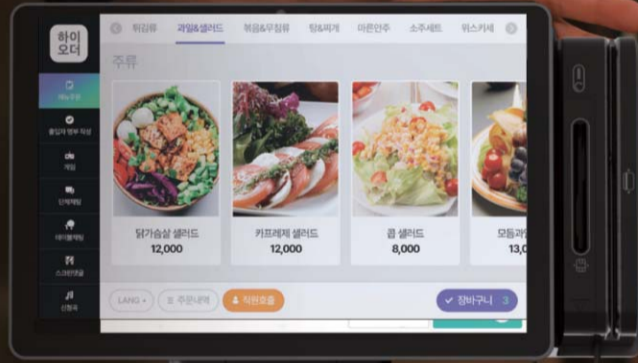

소상공인의 경쟁력을 높이는 KT

하이오더

- ✓ 회전율 개선 · 운영비 절감
- ✓ 다양한 결제수단 · 외국어 지원
- ✓ 안정적인 네트워크 · 전국 직영 A/S

하이오더란?
손님이 테이블에서 직접 주문과 결제 가능한 프리미엄 테이블 오더 서비스
상품문의 1588-0114