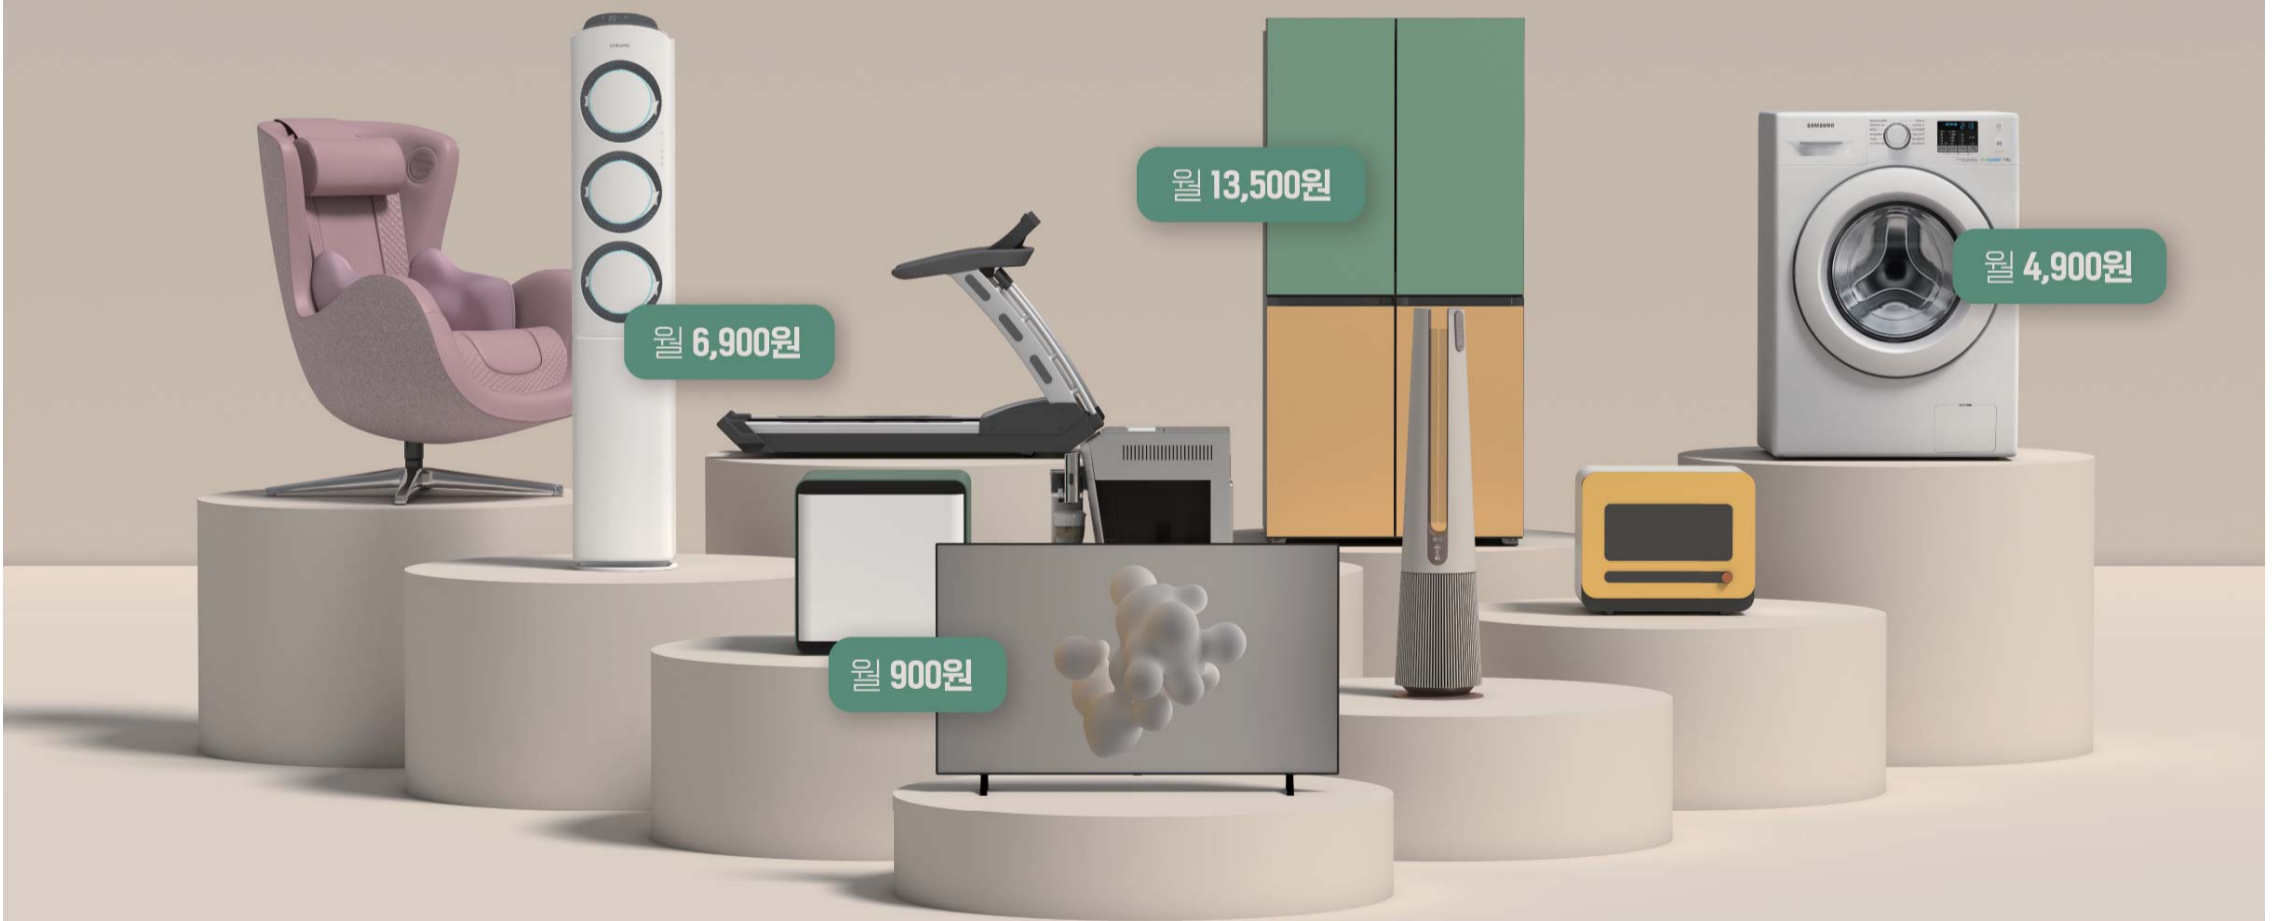

LG HelloVision

Hello rental

지금 사고 나눠내자!

온라인 최저가보다 최대 72% 저렴하게!

새로운 가전 구매 트렌드

LG헬로비전 헬로렌탈

상담문의 1855 - 1082

※ 최저가 비교기준 : 22년 3월 N사 쇼핑 기준, 삼성TV(KU50UA7050FXKR), KB제휴카드 전월 30만원 사용에 따른 할인 적용 시 ※ 월 렌탈료는 품목 및 할부 기간에 따라 상의