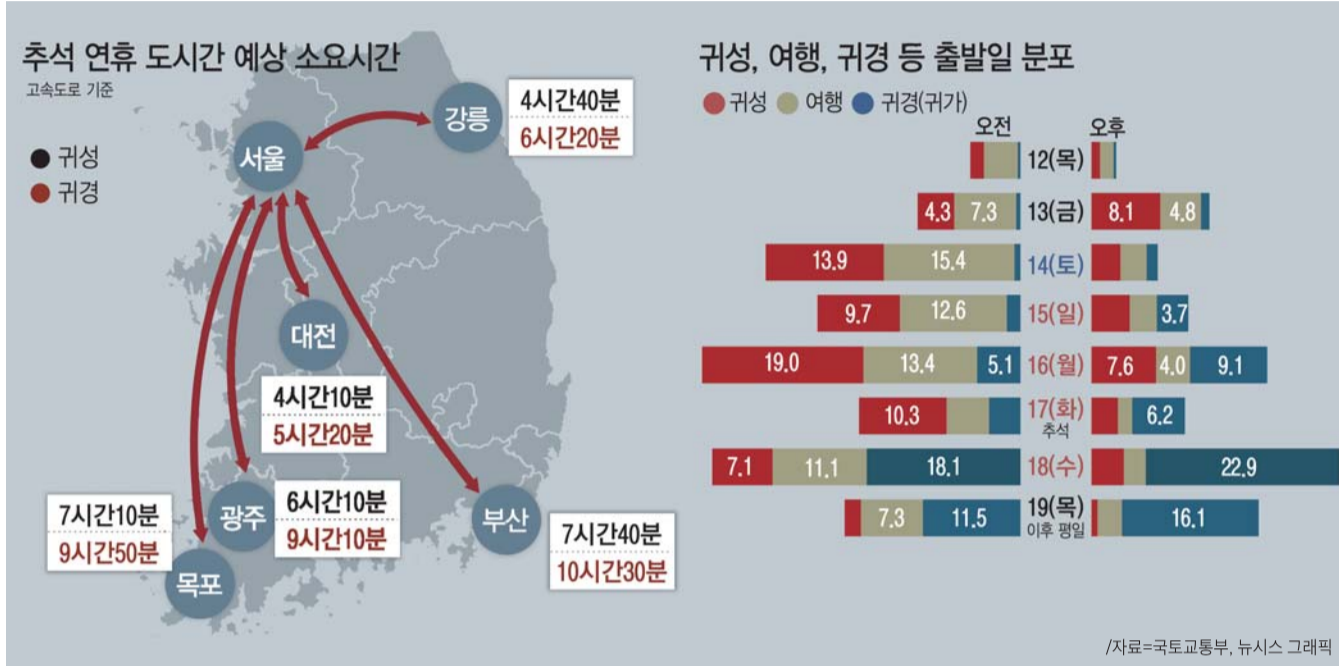

# 추석 연휴 3695만명 이동... 귀성길, 16일 오전 가장 막혀

## 고향가는 길

귀성 시간 줄고 귀경은 길어질 듯  
서울~부산 최대 7시간40분 전망  
15일~18일 고속도로 통행료 면제

올해 추석 고속도로 귀성 소요시간은 승용차를 이용할 경우 서울~부산이 7시간40분 가량 될 것으로 예측됐다. 귀성은 추석 전날인 16일 오전, 귀경은 추석 다음날인 18일 오후에 집중될 것으로 보인다.

국토교통부는 오는 13일부터 18일까지 6일간을 특별교통대책기간으로 정하고, 관계기관 합동으로 '추석 연휴 특별교통대책'을 시행한다.

이번 특별대책기간 동안 총 3695만명, 하루 평균 616만명이 이동할 것으로 예상된다. 이 가운데 88.4%는 승용차를 이용할 전망이다. 고속도로 하루 평균 통행량은 전년 대비 6.6% 늘어난 591만대로 추정됐다.

올해는 예년에 비해 귀성에 걸리는 시간은 줄고, 귀경 시간이 길어질 것으로 보인다. 귀성기간이 4일로 여유있는 반면 귀경기간은 2일로 짧다.

고속도로 최대 귀성 소요시간은 승용차를 이용할 경우 서울~부산 7시간40

정부는 원활한 교통소통을 위해 앞서 고속·일반국도 16개 구간(121.4km)을 개통했고, 고속도로 갓길차로 76개 구간(411.32km)을 운영한다. 고속·일반국도 217개 구간(1799.5km)은 교통혼잡 예상구간으로 선정해 집중 관리한다.

이동객 증가에 대비해 버스·철도 등의 운행횟수와 좌석을 평시 대비 각각 14.3%(1만7390회), 12.4%(약 114만석) 늘린다.