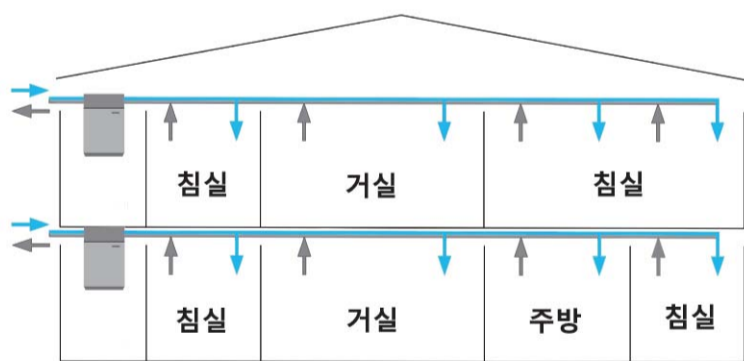

숲의 청정한 공기, 자연을 닮은 환기

'숲속 집처럼'

창문을 열지 않아도
미세먼지, 황사 걱정없이
숲속 공기가 집안에 들어온 듯,

환기, 이제는
더 쉽고 편안하게

좌우 도어 방식으로 간편한 필터 교체순서

[신개념] 키친 수납함 스타일로 제작된 도어형 열회수 환기청정기

→ 깨끗한 실외공기 + 산소 공급
← 오염된 실내공기 + 이산화탄소 배출

아파트, 주택, 사무실, 카페, 독서실 등 다양한 공간에 최적화된 환기 시스템

[특장점]

● 누구나 쉽게, 언제든지!

공구 없이 도어를 간편하게 열어 필터 상태를 직접 자주 확인할 수 있음.

● 1분 셀프 필터 교체!

복잡한 절차 없이 쉽고 안전하게, 목 디스크 걱정 없는 편리한 교체 가능.

● 사계절 내내 에너지 절감!

냉방과 난방 효율을 높이는 최고급 전열교환소자가 내장되어 뛰어난 열교환 성능을 자랑.

● 공기 정화는 기본, 탈취까지 완벽하게!